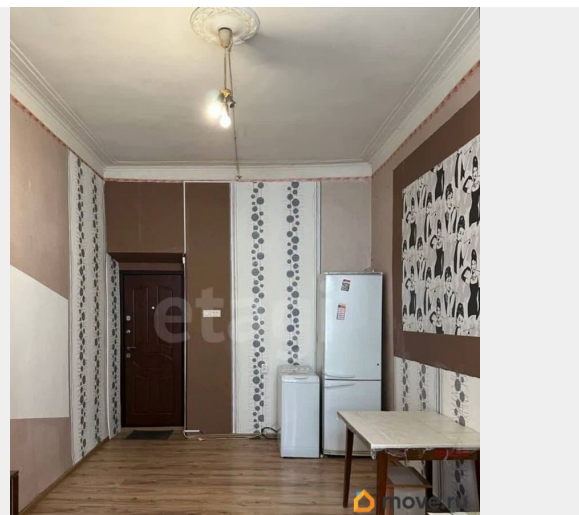

### Описание

В продаже комната площадью 16 кв. м. расположена в четырехкомнатной коммунальной квартире на Лифляндской улице, в нескольких минутах ходьбы от станции метро «Нарвская». Район отличается

для заметок

развитой инфраструктурой: в шаговой доступности находятся парк Екатерингоф, набережная Обводного канала, магазины, включая «Магнит», и торговый центр у метро. Во дворе дома имеется возможность для парковки. Транспортная доступность отличная: помимо метро, через станцию «Нарвская» проходят многочисленные маршруты наземного общественного транспорта в разные районы города. О комнате: Комната 16 кв.м. находится в историческом трехэтажном доме на первом этаже. Комната подходит как для собственного проживания, так и для инвестиций. Преимущества объекта: Раздельный санузел, газовая колонка, обеспечивающая бесперебойное горячее водоснабжение, небольшая, уютная кухня. В квартире в настоящее время проживает всего один сосед, что создает условия для спокойного проживания. Юридический статус объекта прозрачен: один взрослый собственник, отсутствие долгов по коммунальным платежам и любых обременений. Звоните, готовы ответить на дополнительные вопросы, записывайтесь на просмотр. Код пользователя: 194487 Номер в базе: 12073528