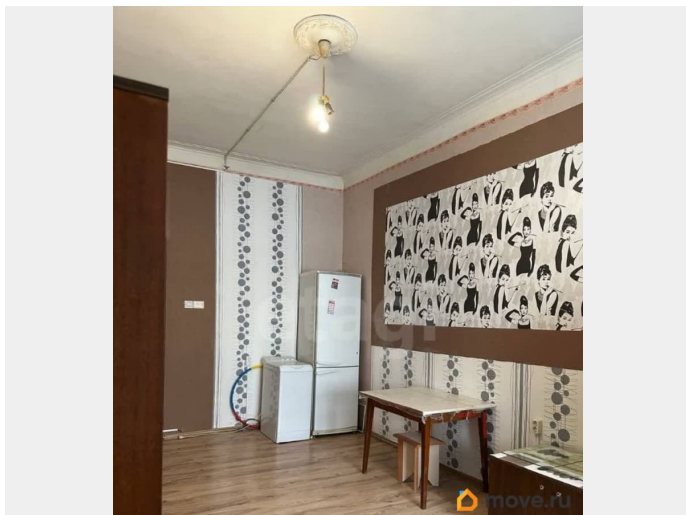

### Описание

В продаже комната площадью 16 кв. м. расположена в четырехкомнатной коммунальной квартире на Лифляндской улице, в нескольких минутах ходьбы от станции метро «Нарвская». Район отличается

для заметок

развитой инфраструктурой: в шаговой доступности находятся парк Екатерингоф, набережная Обводного канала, магазины, включая «Магнит», и торговый центр у метро. Во дворе дома имеется возможность для парковки. Транспортная доступность отличная: помимо метро, через станцию «Нарвская» проходят многочисленные маршруты наземного общественного транспорта в разные районы города. О комнате: Комната 16 кв.м. находится в историческом трехэтажном доме на первом этаже. Комната подходит как для собственного проживания, так и для инвестиций. Преимущества объекта: Раздельный санузел, газовая колонка, обеспечивающая бесперебойное горячее водоснабжение, небольшая, уютная кухня. В квартире в настоящее время проживает всего один сосед, что создает условия для спокойного проживания. Юридический статус объекта прозрачен: один взрослый собственник, отсутствие долгов по коммунальным платежам и любых обременений. Звоните, готовы ответить на дополнительные вопросы, записывайтесь на просмотр. Код пользователя: 194487 Номер в базе: 12073528