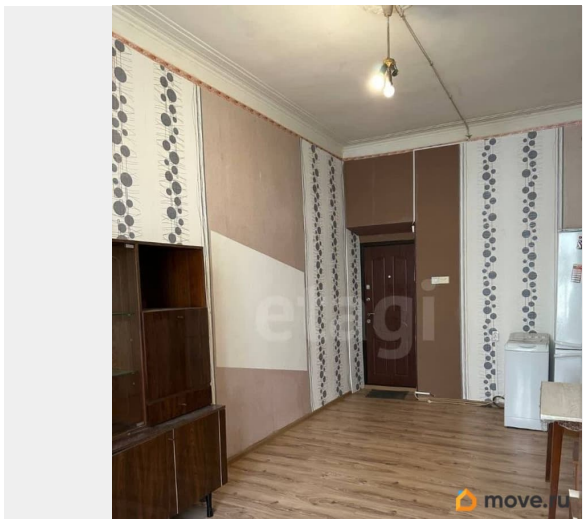

### Описание

В продаже комната площадью 16 кв. м. расположена в четырехкомнатной коммунальной квартире на Лифляндской улице, в нескольких минутах ходьбы от станции метро «Нарвская». Район отличается

для заметок

развитой инфраструктурой: в шаговой доступности находятся парк Екатерингоф, набережная Обводного канала, магазины, включая «Магнит», и торговый центр у метро. Во дворе дома имеется возможность для парковки. Транспортная доступность отличная: помимо метро, через станцию «Нарвская» проходят многочисленные маршруты наземного общественного транспорта в разные районы города. О комнате: Комната 16 кв.м. находится в историческом трехэтажном доме на первом этаже. Комната подходит как для собственного проживания, так и для инвестиций. Преимущества объекта: Раздельный санузел, газовая колонка, обеспечивающая бесперебойное горячее водоснабжение, небольшая, уютная кухня. В квартире в настоящее время проживает всего один сосед, что создает условия для спокойного проживания. Юридический статус объекта прозрачен: один взрослый собственник, отсутствие долгов по коммунальным платежам и любых обременений. Звоните, готовы ответить на дополнительные вопросы, записывайтесь на просмотр. Код пользователя: 194487 Номер в базе: 12073528