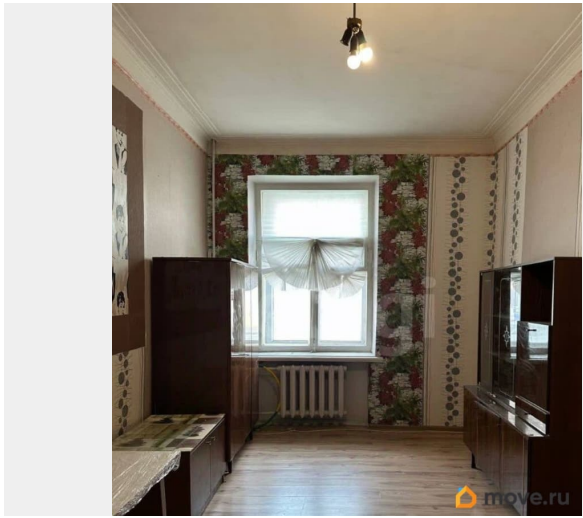

### Описание

В продаже комната площадью 16 кв. м. расположена в четырехкомнатной коммунальной квартире на Лифляндской улице, в нескольких минутах ходьбы от станции метро «Нарвская». Район отличается

для заметок

развитой инфраструктурой: в шаговой доступности находятся парк Екатерингоф, набережная Обводного канала, магазины, включая «Магнит», и торговый центр у метро. Во дворе дома имеется возможность для парковки. Транспортная доступность отличная: помимо метро, через станцию «Нарвская» проходят многочисленные маршруты наземного общественного транспорта в разные районы города. О комнате: Комната 16 кв.м. находится в историческом трехэтажном доме на первом этаже. Комната подходит как для собственного проживания, так и для инвестиций. Преимущества объекта: Раздельный санузел, газовая колонка, обеспечивающая бесперебойное горячее водоснабжение, небольшая, уютная кухня. В квартире в настоящее время проживает всего один сосед, что создает условия для спокойного проживания. Юридический статус объекта прозрачен: один взрослый собственник, отсутствие долгов по коммунальным платежам и любых обременений. Звоните, готовы ответить на дополнительные вопросы, записывайтесь на просмотр. Код пользователя: 194487 Номер в базе: 12073528