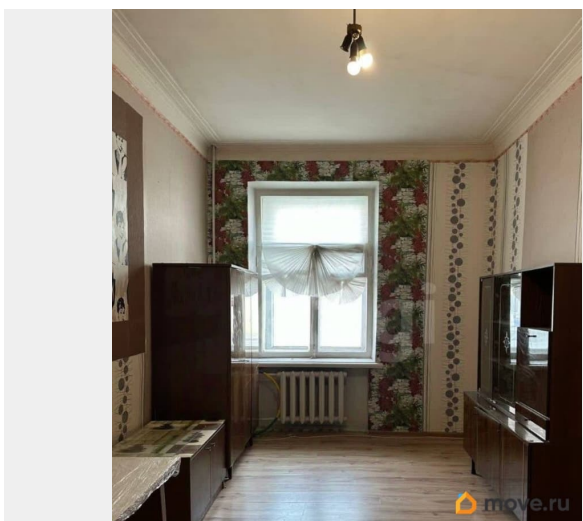

### Описание

В продаже комната площадью 16 кв. м. расположена в четырехкомнатной коммунальной квартире на Лифляндской улице, в нескольких минутах ходьбы от станции метро «Нарвская». Район отличается

для заметок

развитой инфраструктурой: в шаговой доступности находятся парк Екатерингоф, набережная Обводного канала, магазины, включая «Магнит», и торговый центр у метро. Во дворе дома имеется возможность для парковки. Транспортная доступность отличная: помимо метро, через станцию «Нарвская» проходят многочисленные маршруты наземного общественного транспорта в разные районы города. О комнате: Комната 16 кв.м. находится в историческом трехэтажном доме на первом этаже. Комната подходит как для собственного проживания, так и для инвестиций. Преимущества объекта: Раздельный санузел, газовая колонка, обеспечивающая бесперебойное горячее водоснабжение, небольшая, уютная кухня. В квартире в настоящее время проживает всего один сосед, что создает условия для спокойного проживания. Юридический статус объекта прозрачен: один взрослый собственник, отсутствие долгов по коммунальным платежам и любых обременений. Звоните, готовы ответить на дополнительные вопросы, записывайтесь на просмотр. Код пользователя: 194487 Номер в базе: 12073528