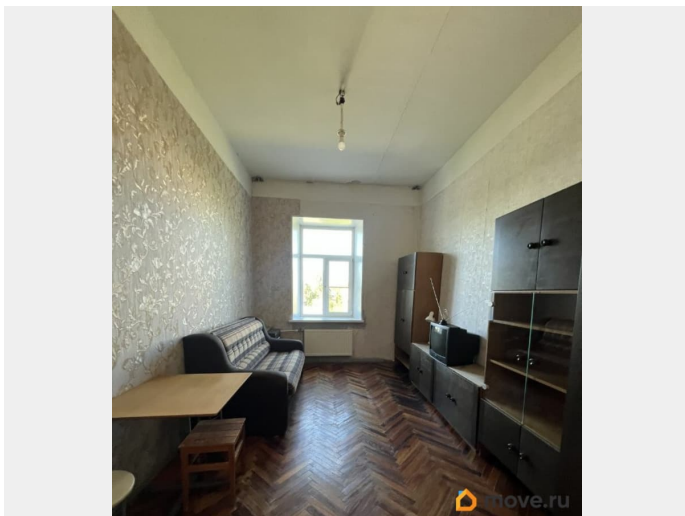

[СПБ, Калининский район](#)

Улица

[проспект Лесной](#)

Комната в квартире

Жилая площадь

14.3 м²

Площадь кухни

9.4 м²

[Комнаты](#)

Тип санузла

два

Вид из окна

во двор

Ремонт

косметический

для заметок

Описание

Продаётся комната в четырёхкомнатной квартире. Квартира расположена в пяти минутах ходьбы от метро Выборгская. В пешей доступности все знаковые достопримечательности, музеи, парки, памятники архитектуры, дворцы, мосты, театры, престижные ВУЗы. В пяти минутах станция метро Выборгская, а также Площадь Ленина и Финляндский вокзал, что позволяет быстро добраться до любой точки города и области. В непосредственной близости Выборгская набережная, Сампсониевский сад, Выборгский сад, набережная Большой Невки, Крейсер Аврора, ДК «Выборгский». Сложившаяся развитая инфраструктура. Дом кирпичный, соответственно квартира тёплая. Квартира малонаселённая (проживает одна женщина и один молодой человек) Квартира чистая и ухоженная. Отказы готовы, каждый со собственник ходил нотариусу лично. Долгов и обременений нет. Подходит под ипотеку. Вся мебель и техника остаётся новому собственнику. Комнату готовы передать в день сделки.