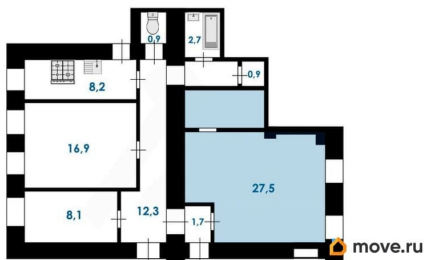

КОМНАТА
1(4)
ЭТАЖ
2/6
ОБЩАЯ ПЛОЩАДЬ
92,6 М²
ЖИЛАЯ ПЛОЩАДЬ
27,5 М²