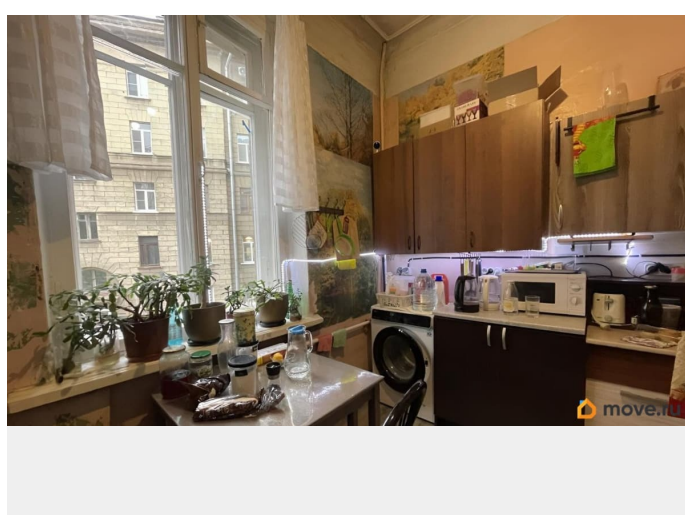

[СПБ, Калининский район](#)

Улица

[проспект Кондратьевский](#)

Комната в квартире

Жилая площадь

16 м²

Площадь кухни

8.5 м²

[Комнаты](#)

Описание

Продается уютная ,просторная ,светлая и очень теплая комната 16,5 кв м в сталинском доме 1955 г п с потолками 3,2 м. В квартире всего 4 комнаты , в одной соседи не живут

для заметок

она закрыта , две другие занимают мама с дочкой . Квартира находится на комфортном 2 этаже . Мебель и техника остаются новому хозяину в подарок . Большой зеленый двор, рядом три парка и набережная Невы для прогулок и велосипедных заездов. Очень удобное расположение, хорошая инфраструктура и транспортная доступность. Рядом находятся Магнит, Пятерочка, Перекресток, Дикси, магазин фермерских продуктов, магазин 24 часа и прекрасная пиццерия. Также в пешей доступности школы, детские сады, бизнес-центр, 10+ видов транспорта, сквер и Полюстровский рынок. Чистый и тихий двор с парковочными местами и новой детской площадкой. Низкая плотность заселения, так как на этаже всего 2 квартиры и хорошие мирные соседи. Зимой тепло, летом в жаркую погоду свежо. Чистая парадная. В 5 минутах на транспорте расположена набережная Невы , станция метро площадь Ленина и Финляндский вокзал. Отказы в процессе оформления.. Один взрослый собственник. Никто не прописан. Прямая продажа . Разумный торг .