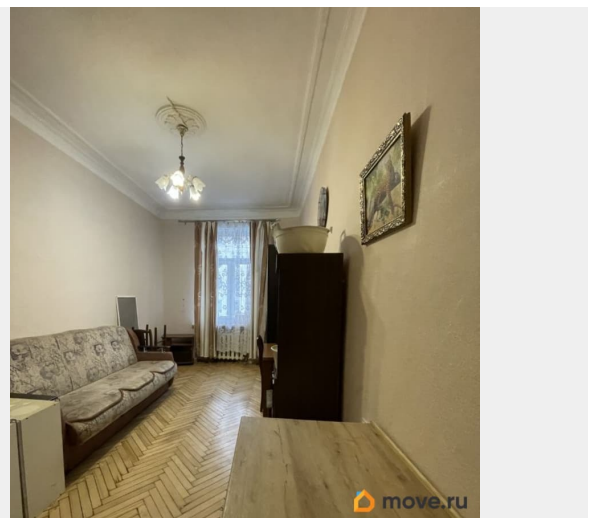

она закрыта , две другие занимают мама с дочкой . Квартира находится на комфортном 2 этаже . Мебель и техника остаются новому хозяину в подарок . Большой зеленый двор, рядом три парка и набережная Невы для прогулок и велосипедных заездов. Очень удобное расположение, хорошая инфраструктура и транспортная доступность. Рядом находятся Магнит, Пятерочка, Перекресток, Дикси, магазин фермерских продуктов, магазин 24 часа и прекрасная пиццерия. Также в пешей доступности школы, детские сады, бизнес-центр, 10+ видов транспорта, сквер и Полюстровский рынок. Чистый и тихий двор с парковочными местами и новой детской площадкой. Низкая плотность заселения, так как на этаже всего 2 квартиры и хорошие мирные соседи. Зимой тепло, летом в жаркую погоду свежо. Чистая парадная. В 5 минутах на транспорте расположена набережная Невы , станция метро площадь Ленина и Финляндский вокзал. Отказы в процессе оформления.. Один взрослый собственник. Никто не прописан. Прямая продажа . Разумный торг .