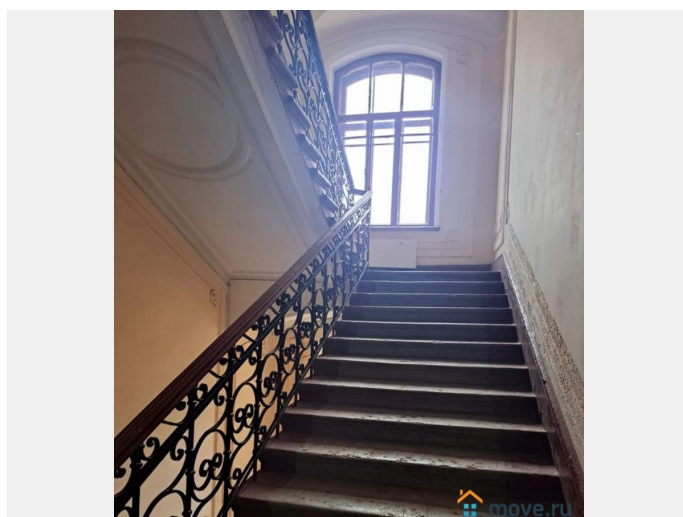

[Комнаты](#)

Тип санузла

два

Ремонт

косметический

Описание

для заметок

ID: 1787579 Предлагаются к покупке: Для ценителей исторического центра Петербурга! Три комнаты в роскошной 4-комнатной квартире с потолками 3,58 м. Локация: Живописный вид на «Овсянниковский сад» из двух больших комнат Тихий закрытый двор (въезд только для жителей дома, кодовый замок) Престижный исторический район Петербурга О квартире: 3 отдельные комнаты (27,4 м. + 24 м. + 12,2 м.) в 4-комнатной квартире Высота потолков 3,58 м. простор и благородство старинного дома 2 входа парадный и через черную лестницу (удобно для съема) Частичный ремонт: - Современный санузел с кафелем и новой сантехникой - Пластиковые окна - Новые радиаторы Юридическая чистота: - Один собственник - В собственности более 5 лет - Без обременений (маткапитал, детские доли) - Требуется небольшая встречная покупка Смотрите и влюбляйтесь! Звоните назначим просмотр в удобное время. Идеальный вариант для тех, кто ценит аутентичный Петербург с комфортом! Звоните, приходите смотреть. Побеседуем и обсудим детали. Виды на сад, камерная атмосфера двора и высоченные потолки создают особый шарм этой квартиры. Убедитесь лично!