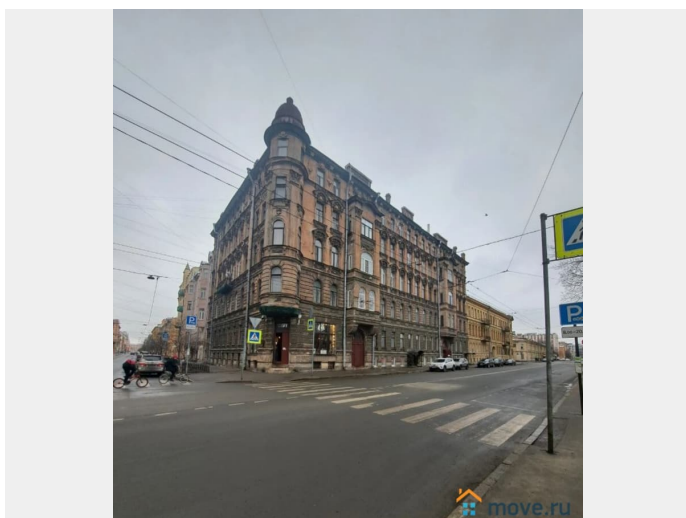

🕒 Создано: 17.03.2025 в 17:16

🔄 Обновлено: 18.04.2026 в 10:34

Ольга Гаврилова, Адвекс

79817318806

**Санкт-Петербург, 4-я Советская улица,
46/8**

15 000 000 ₽

Санкт-Петербург, 4-я Советская улица, 46/8

Округ

[Комнаты](#)

Тип санузла

два

Ремонт

косметический

Описание

для заметок

ID: 1787579 Предлагаются к покупке: Для ценителей исторического центра Петербурга! Три комнаты в роскошной 4-комнатной квартире с потолками 3,58 м. Локация: Живописный вид на «Овсянниковский сад» из двух больших комнат Тихий закрытый двор (въезд только для жителей дома, кодовый замок) Престижный исторический район Петербурга О квартире: 3 отдельные комнаты (27,4 м. + 24 м. + 12,2 м.) в 4-комнатной квартире Высота потолков 3,58 м. простор и благородство старинного дома 2 входа парадный и через черную лестницу (удобно для съема) Частичный ремонт: - Современный санузел с кафелем и новой сантехникой - Пластиковые окна - Новые радиаторы Юридическая чистота: - Один собственник - В собственности более 5 лет - Без обременений (маткапитал, детские доли) - Требуется небольшая встречная покупка Смотрите и влюбляйтесь! Звоните назначим просмотр в удобное время. Идеальный вариант для тех, кто ценит аутентичный Петербург с комфортом! Звоните, приходите смотреть. Побеседуем и обсудим детали. Виды на сад, камерная атмосфера двора и высоченные потолки создают особый шарм этой квартиры. Убедитесь лично!