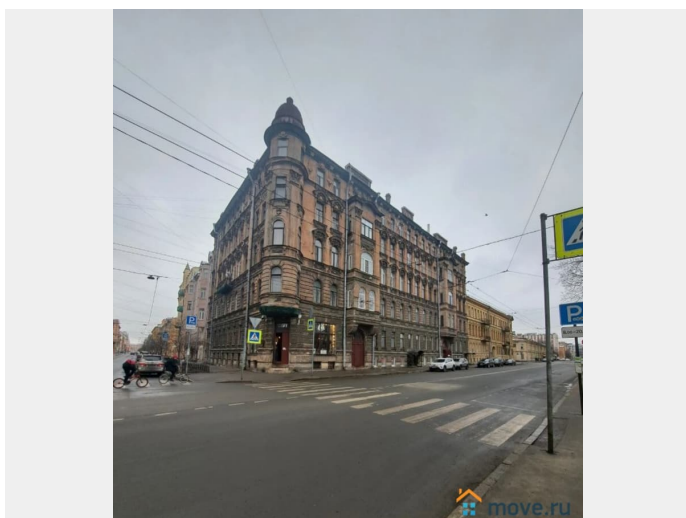

🕒 Создано: 17.03.2025 в 17:16

🔄 Обновлено: 03.04.2026 в 13:39

Ольга Гаврилова, Адвекс

79817318806

**Санкт-Петербург, 4-я Советская улица,
46/8**

15 000 000 ₹

Санкт-Петербург, 4-я Советская улица, 46/8

Округ

[Комнаты](#)

Тип санузла

два

Ремонт

косметический

Описание

для заметок

ID: 1787579 Предлагаются к покупке: Для ценителей исторического центра Петербурга! Три комнаты в роскошной 4-комнатной квартире с потолками 3,58 м. Локация: Живописный вид на «Овсянниковский сад» из двух больших комнат Тихий закрытый двор (въезд только для жителей дома, кодовый замок) Престижный исторический район Петербурга О квартире: 3 отдельные комнаты (27,4 м. + 24 м. + 12,2 м.) в 4-комнатной квартире Высота потолков 3,58 м. простор и благородство старинного дома 2 входа парадный и через черную лестницу (удобно для съема) Частичный ремонт: - Современный санузел с кафелем и новой сантехникой - Пластиковые окна - Новые радиаторы Юридическая чистота: - Один собственник - В собственности более 5 лет - Без обременений (маткапитал, детские доли) - Требуется небольшая встречная покупка Смотрите и влюбляйтесь! Звоните назначим просмотр в удобное время. Идеальный вариант для тех, кто ценит аутентичный Петербург с комфортом! Звоните, приходите смотреть. Побеседуем и обсудим детали. Виды на сад, камерная атмосфера двора и высоченные потолки создают особый шарм этой квартиры. Убедитесь лично!