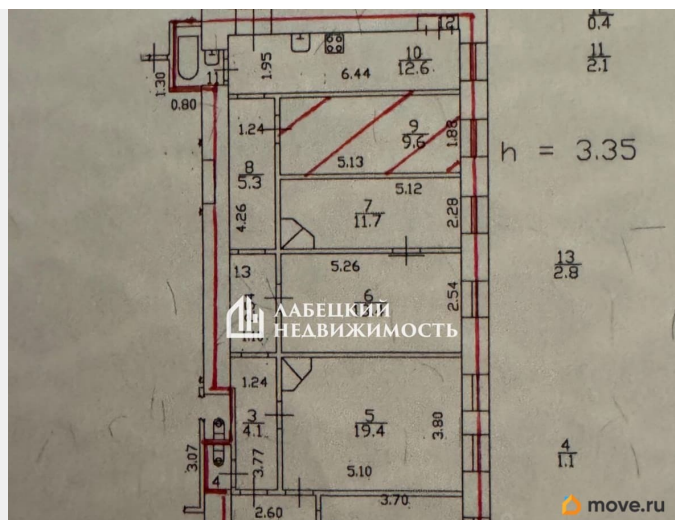

ПРОКОНСУЛЬТИРУЮ Вас по сделке