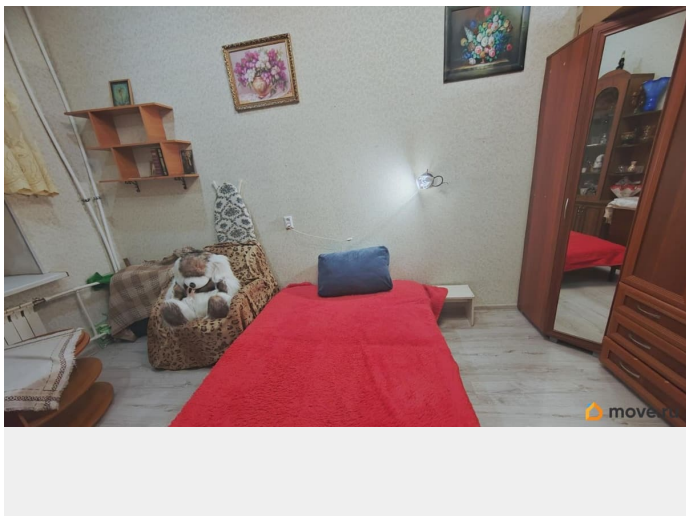

Тип санузла

раздельный

Вид из окна

во двор

Ремонт

косметический

для заметок

Описание

Продаётся уютная светлая комната, свежий ремонт. От набережной Невы 3 минуты пешком, ЗСД в 5 минутах езды, до центра 10 минут на транспорте. Хорошая коммунальная квартира, хорошие соседи. Мебель и техника остается в подарок. Никто не прописан, прямая продажа