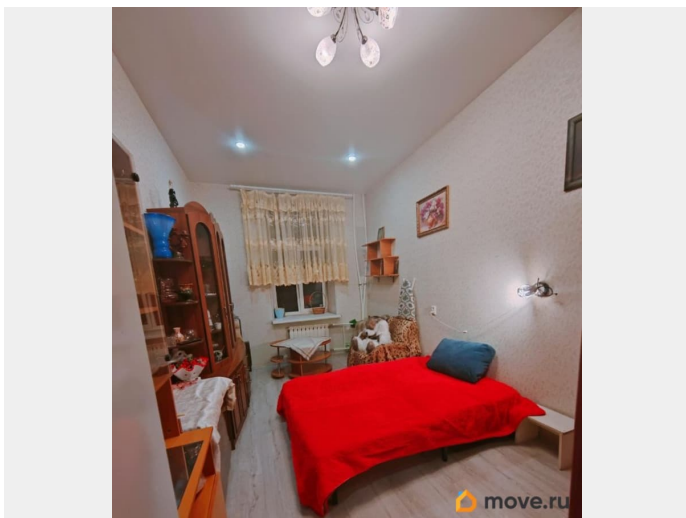

Продаётся уютная светлая комната, свежий ремонт. От набережной Невы 3 минуты пешком, ЗСД в 5 минутах езды, до центра 10 минут на транспорте. Хорошая коммунальная квартира, хорошие соседи. Мебель и техника остается в подарок. Никто не прописан, прямая продажа