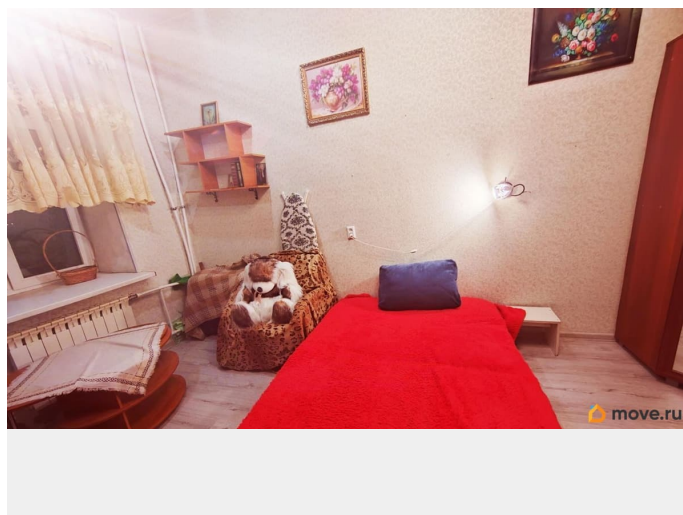

Тип санузла

раздельный

Вид из окна

во двор

Ремонт

косметический

для заметок

Описание

Продаётся уютная светлая комната, свежий ремонт. От набережной Невы 3 минуты пешком, ЗСД в 5 минутах езды, до центра 10 минут на транспорте. Хорошая коммунальная квартира, хорошие соседи. Мебель и техника остается в подарок. Никто не прописан, прямая продажа