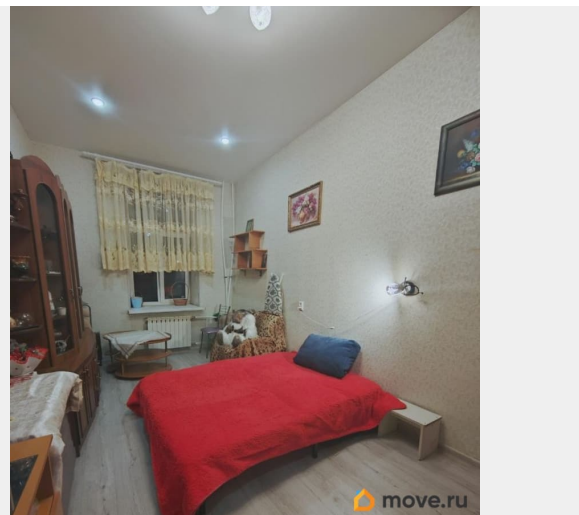

Продаётся уютная светлая комната, свежий ремонт. От набережной Невы 3 минуты пешком, ЗСД в 5 минутах езды, до центра 10 минут на транспорте. Хорошая коммунальная квартира, хорошие соседи. Мебель и техника остается в подарок. Никто не прописан, прямая продажа