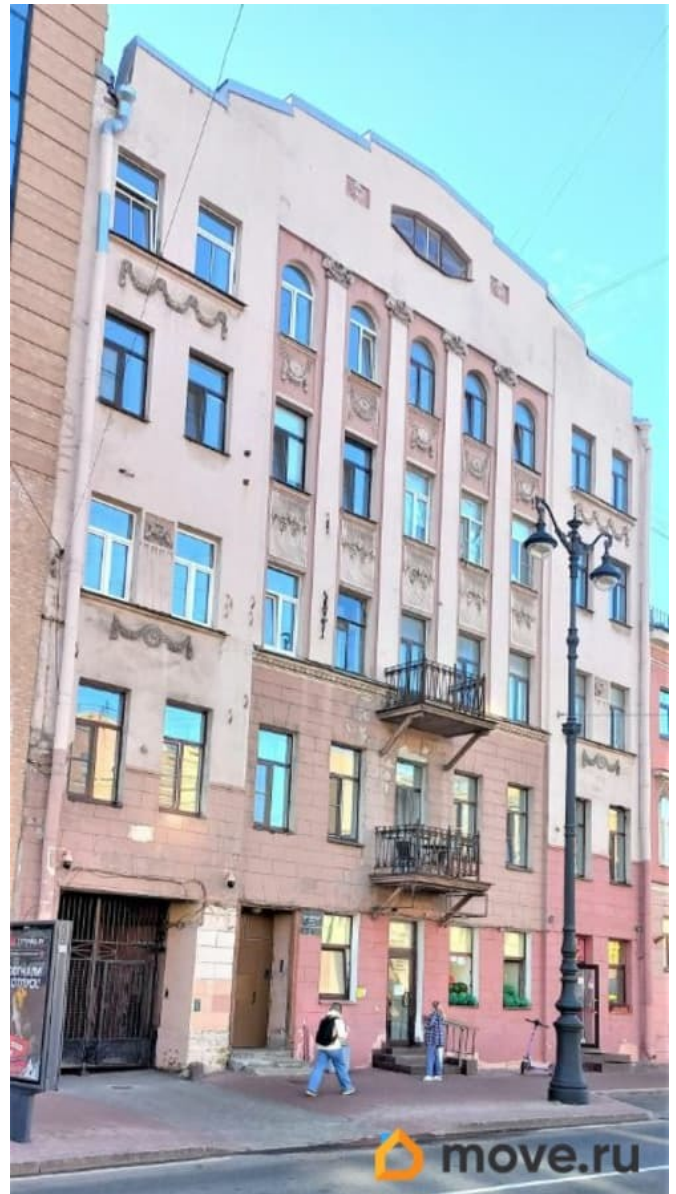

🕒 Создано: 27.08.2025 в 16:54

🔄 Обновлено: 20.03.2026 в 13:23

Елена Иванова, Елисеевский квартал

79119094758

**Санкт-Петербург, Лиговский проспект,
121**

3 600 000 ₹

Санкт-Петербург, Лиговский проспект, 121

Округ

[СПБ, Центральный район](#)

Улица

[Лиговский переулок](#)

Комната в квартире

Жилая площадь

14.3 м²

Общая площадь

143.3 м²

Этаж

2/7

Детали объекта

Тип сделки

Продам

Раздел

[Комнаты](#)

Тип санузла

совмещенный

Вид из окна

во двор

Ремонт

дизайнерский

Описание

для заметок