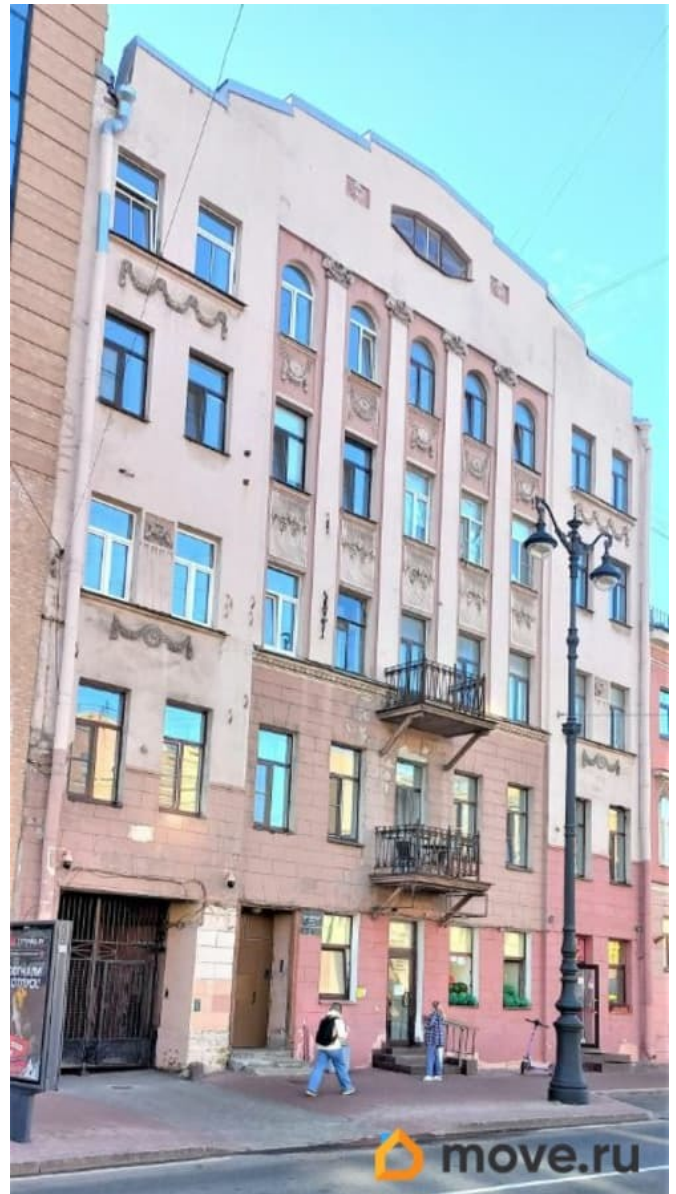

🕒 Создано: 27.08.2025 в 16:54

🔄 Обновлено: 20.03.2026 в 13:23

Елена Иванова, Елисеевский квартал

79119094758

**Санкт-Петербург, Лиговский проспект,
121**

3 600 000 ₹

Санкт-Петербург, Лиговский проспект, 121

Предлагается к продаже комната-студия в центре СПб. В квартире только студии, чисто, сделан хороший ремонт. Дом расположен недалеко от 3 станций метро : Лиговский пр., Звенигородская, Обводный канал. Очень развитая инфраструктура, рядом много магазинов, ТЦ, школы, детские сады и т.д. Прямая продажа.