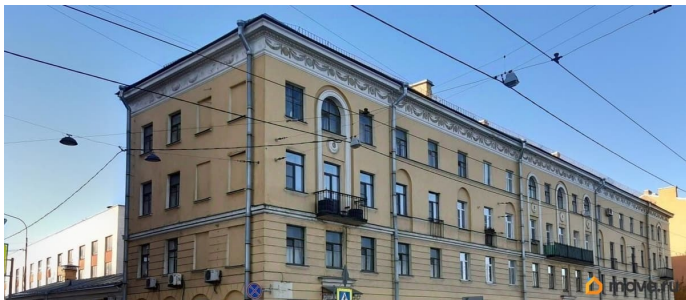

### Описание

для заметок

ID: 1788036 В продаже две комнаты 17+13 кв.м. в 5-комнатной малонаселенной коммунальной квартире, расположенной на 4 этаже усадебного дома Н. Н. Муравьева. Постоянно проживают в квартире всего 3 человека. Размещена душевая кабина на кухне. Из окон комнат - вид на Неву. Уведомления о продаже уже направлены сособственникам. Звоните - договоримся о просмотре!