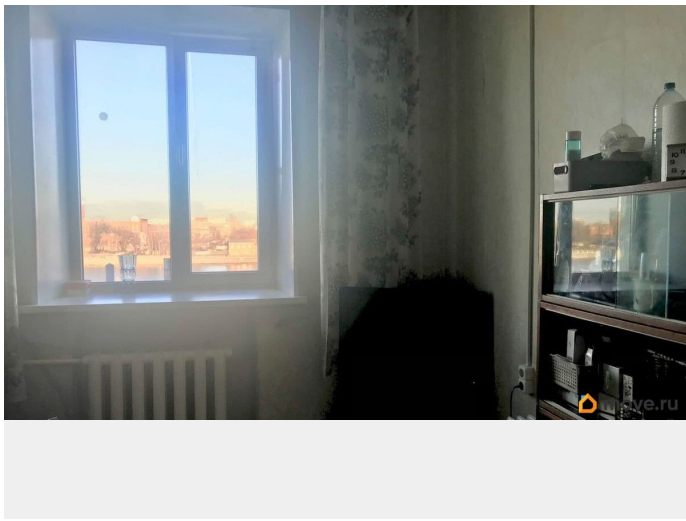

### Описание

для заметок

ID: 1788036 В продаже две комнаты 17+13 кв.м. в 5-комнатной малонаселенной коммунальной квартире, расположенной на 4 этаже усадебного дома Н. Н. Муравьева. Постоянно проживают в квартире всего 3 человека. Размещена душевая кабина на кухне. Из окон комнат - вид на Неву. Уведомления о продаже уже направлены сособственникам. Звоните - договоримся о просмотре!