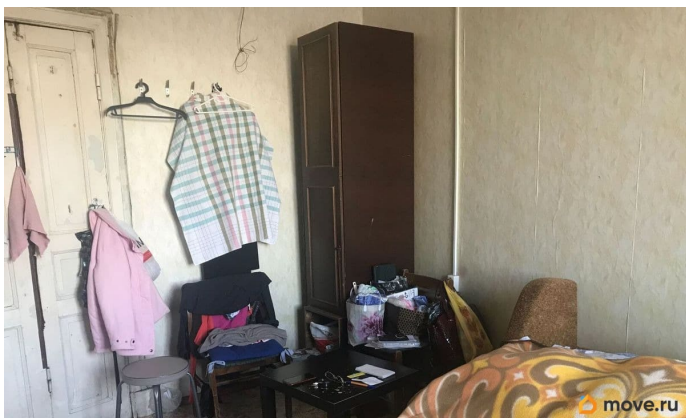

### Описание

для заметок

ID: 1788036 В продаже две комнаты 17+13 кв.м. в 5-комнатной малонаселенной коммунальной квартире, расположенной на 4 этаже усадебного дома Н. Н. Муравьева. Постоянно проживают в квартире всего 3 человека. Размещена душевая кабина на кухне. Из окон комнат - вид на Неву. Уведомления о продаже уже направлены сособственникам. Звоните - договоримся о просмотре!