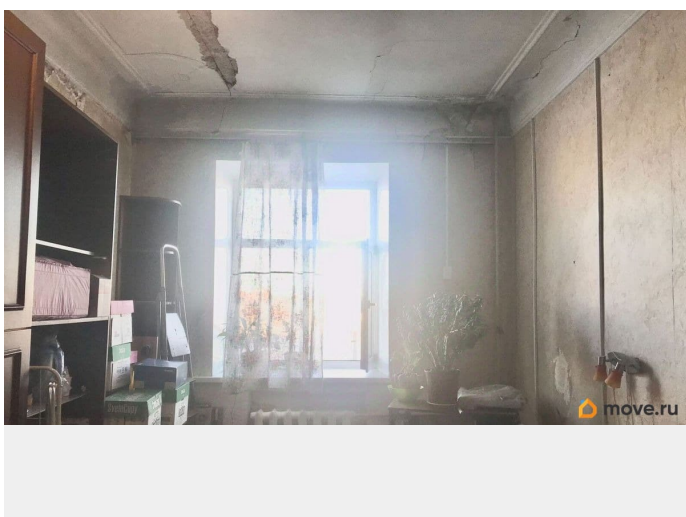

### Описание

для заметок

ID: 1788036 В продаже две комнаты 17+13 кв.м. в 5-комнатной малонаселенной коммунальной квартире, расположенной на 4 этаже усадебного дома Н. Н. Муравьева. Постоянно проживают в квартире всего 3 человека. Размещена душевая кабина на кухне. Из окон комнат - вид на Неву. Уведомления о продаже уже направлены сособственникам. Звоните - договоримся о просмотре!