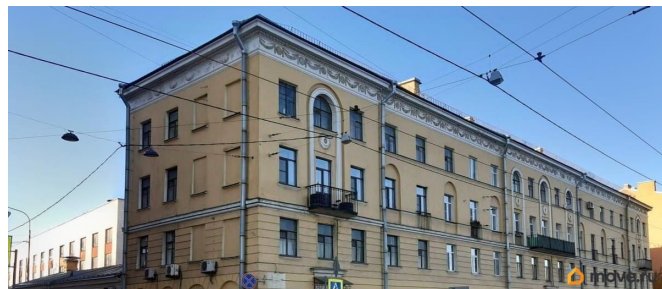

### Описание

для заметок

ID: 1788036 В продаже две комнаты 17+13 кв.м. в 5-комнатной малонаселенной коммунальной квартире, расположенной на 4 этаже усадебного дома Н. Н. Муравьева. Постоянно проживают в квартире всего 3 человека. Размещена душевая кабина на кухне. Из окон комнат - вид на Неву. Уведомления о продаже уже направлены сособственникам. Звоните - договоримся о просмотре!