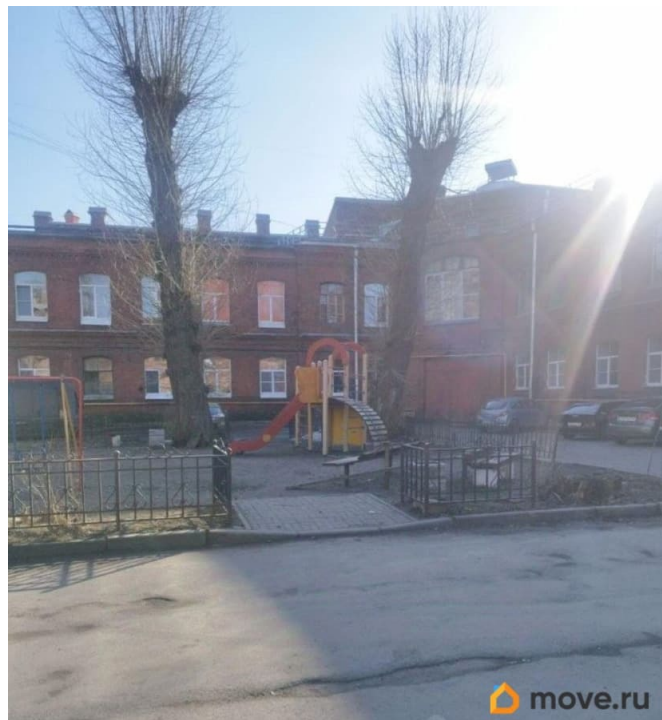

🕒 Создано: 05.04.2026 в 14:07

🔄 Обновлено: 05.04.2026 в 15:28

Ирина Орешенкова, Грин Хилл

79818859503

**Санкт-Петербург, улица Степана Разина,
13**

3 200 000 ₺

Санкт-Петербург, улица Степана Разина, 13

Округ

[СПБ, Адмиралтейский район](#)

Улица

[улица Степана Разина](#)

Комната в квартире

Жилая площадь

30.2 м²

Площадь кухни

39.7 м²

Общая площадь

1119.1 м²

Этаж

2/4

Детали объекта

Тип сделки

Продам

Раздел

[Комнаты](#)

Ремонт

косметический

Описание

Просторная комната-студия в историческом

для заметок