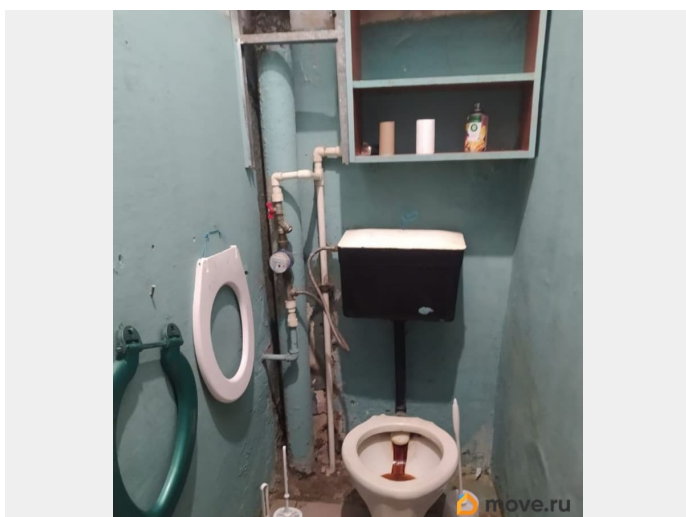

на улицу

Ремонт

без ремонта

<https://spb.move.ru/objects/9287559890>

Леонид Мокеев,
Недвижимость Гатчина
79893363438

для заметок

Описание

Коммунальная квартира на втором этаже кирпичного дома из 3 этажей. Вход в квартиру с торца дома, одна парадная. Комната вторая от входной двери с кладовкой, находится рядом (на фото видно). Отдельная кухня на три комнаты с ванной. Туалет общий. Комната 14.2 кв. м, квадратная, высокие потолки, окно во двор, тихо. Центр Стрельны, в этом же доме магазин Магнит. Рядом остановки транспорта, в шаговой доступности ж/ д вокзал, парк, баня, поликлиника.