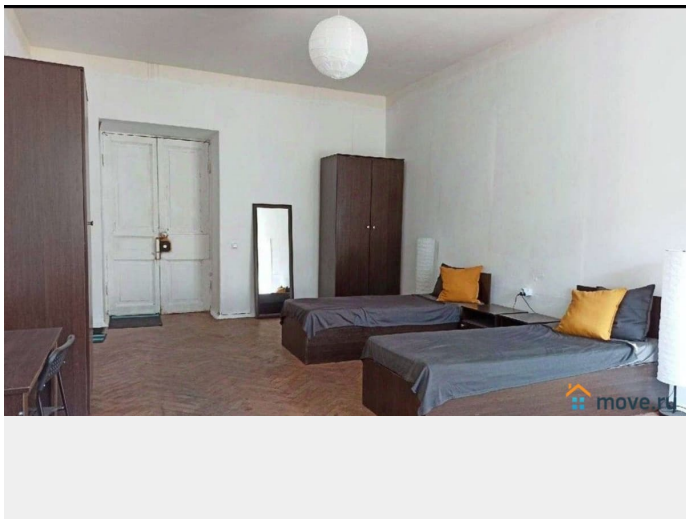

[Комнаты](#)

Тип санузла

раздельный

Ремонт

косметический

Описание

Арт. 98493049 В продаже 2 смежные комнаты общей площадью 38,2 кв м (30,5 кв.м и 7,7кв.м), квартира расположена на 6-ом.этаже 6-ти этажного дома на Петроградской стороне. До метро

Спортивная 7-8 мин пешком! Высота потолков 3,19 м. Дом кирпичный, 1904 года постройки - Доходный дом в стиле Эkleктика, архитектор И.Я.Брусов (не имеет статуса объекта культурного наследия). Квартира чистая, комнаты светлые, требуется косметический ремонт, есть арендатор. Места общего пользования в хорошем состоянии, санузел чистый, расположен рядом с комнатой. Дом газифицирован, вытяжная вентиляция. Два действующих входа в квартиру - со стороны Съезжинской улицы и со двора, со стороны двора - лифт. Дверь в комнаты рядом с выходом в парадную. В шаговой доступности станции метро Спортивная, Горьковская, Чкаловская, Петроградская, остановки наземного транспорта. Также рядом расположены: поликлиника для взрослых, магазин продуктов, детские сады, гимназии, техникумы, Финансовый университет, исторические достопримечательности. Отличный вариант для собственного проживания или под сдачу в аренду. Нотариально заверенные отказы от соседей получены! Звоните, договоримся о просмотре.