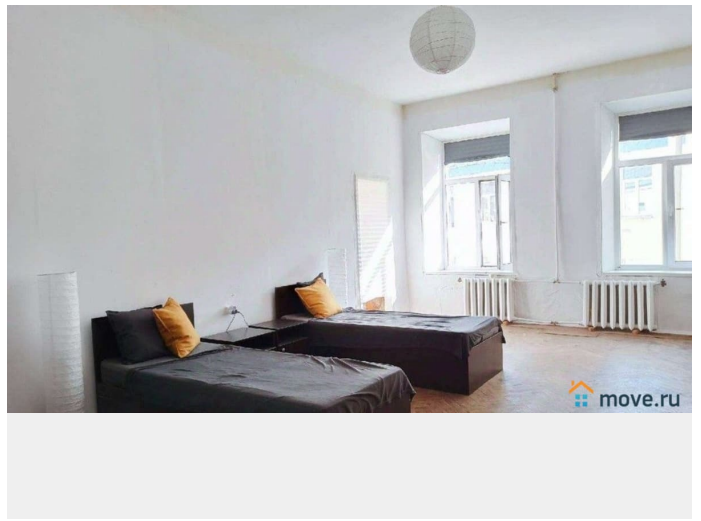

Санкт-Петербург, Съезжинская улица, 19

5 200 000 ₪

Санкт-Петербург, Съезжинская улица, 19

Округ

[СПБ, Петроградский район](#)

Комната в квартире

Жилая площадь

38.2 м²

[Комнаты](#)

Тип санузла

раздельный

Ремонт

косметический

Описание

Арт. 98493049 В продаже 2 смежные комнаты общей площадью 38,2 кв м (30,5 кв.м и 7,7кв.м), квартира расположена на 6-ом.этаже 6-ти этажного дома на Петроградской стороне. До метро

Спортивная 7-8 мин пешком! Высота потолков 3,19 м. Дом кирпичный, 1904 года постройки - Доходный дом в стиле Эkleктика, архитектор И.Я.Брусов (не имеет статуса объекта культурного наследия). Квартира чистая, комнаты светлые, требуется косметический ремонт, есть арендатор. Места общего пользования в хорошем состоянии, санузел чистый, расположен рядом с комнатой. Дом газифицирован, вытяжная вентиляция. Два действующих входа в квартиру - со стороны Съезжинской улицы и со двора, со стороны двора - лифт. Дверь в комнаты рядом с выходом в парадную. В шаговой доступности станции метро Спортивная, Горьковская, Чкаловская, Петроградская, остановки наземного транспорта. Также рядом расположены: поликлиника для взрослых, магазин продуктов, детские сады, гимназии, техникумы, Финансовый университет, исторические достопримечательности. Отличный вариант для собственного проживания или под сдачу в аренду. Нотариально заверенные отказы от соседей получены! Звоните, договоримся о просмотре.