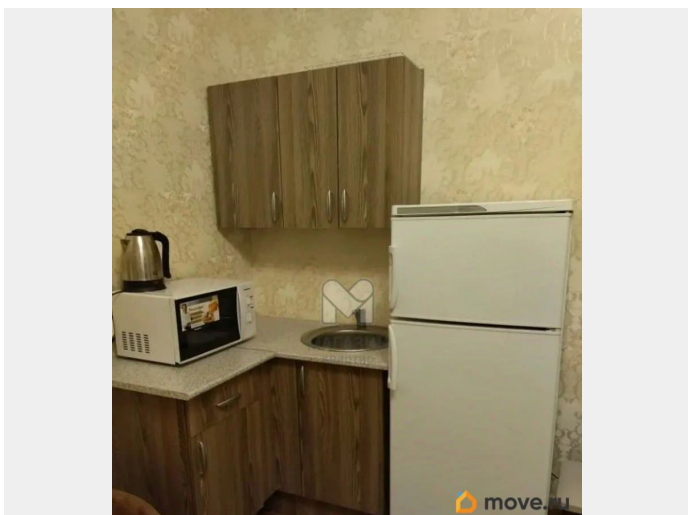

## Описание

Здравствуйте! Представляем Вашему вниманию Проект «Благочиние» из серии «Дома с историей» Комната расположена в историческом центре Санкт-Петербурга, в квартире на улице Моховой, в доме, где в своё время располагалась управа благочиния. Дом был перестроен в 1864 г. и оформлен в классическом стиле. Комната 17 кв.м., с отдельной зоной мини кухни — со столом, холодильником и мойкой со шкафчиками. Чистая и светлая, сделан недавно ремонт. Окна выходят во двор, очень тихо и уютно. Сейчас сдаётся. Комната в коммунальной квартире, общая площадь которой 228 кв.м. Квартира малонаселённая, возможен выкуп комнат или расселение. Квартира находится в «Золотом треугольнике» города, в шаговой доступности все достопримечательности города, река Фонтанка, цирк, Летний сад, детские сады, центры, школы, высшие учебные заведения, метро, вокруг множество различных магазинов, кафе, кофеен, пекарен и ресторанов. Вход с улицы Моховой, во дворе, за закрытыми воротами есть отдельное парковочное место. В квартире есть отдельный выход сразу во двор по чёрной лестнице. Для Вас эксклюзивное обслуживание! Полное сопровождение до и после сделки, поможем с кредитом и другими сервисами. Звоните! Будем рады помочь в решении Ваших задач! Ваш риелтор Татьяна Гучкова. Агентство недвижимости «Магазин Квартир», член Ассоциации риелторов Идентификатор объекта: V13794.