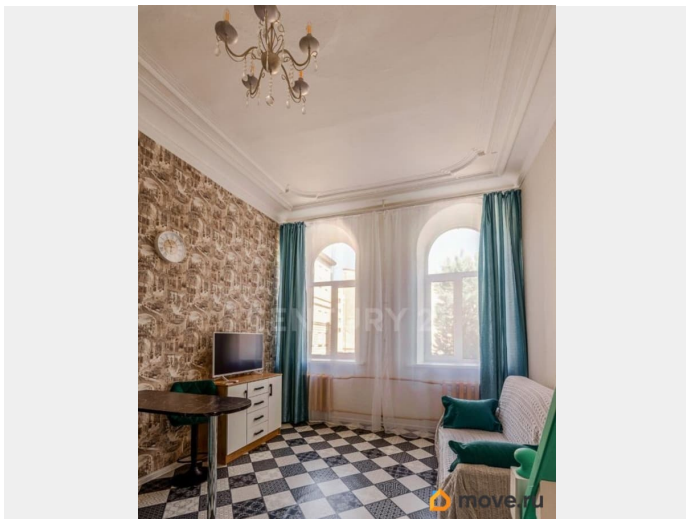

Описание

Вашему вниманию предлагается уютная комната-студия в коммунальной квартире в самом центре исторического Петербурга! Основные характеристики: Площадь комнаты: 22 м?. Площадь квартиры: 159,3 м?.

для заметок

Расположение: 2-й этаж 6-этажного кирпичного дома. Перекрытия: железобетонные. Свой санузел с душевой кабиной, раковиной и водонагревателем. Окна: выходят на улицу. Преимущества уникального расположения: Исторический центр Санкт-Петербурга с уникальной архитектурой. Исторические достопримечательности, музеи, театры, парки - в пешей доступности. Транспортная доступность: 4 станции метро в пешей доступности; Достоевская, Владимирская и Маяковская станции метро в семи минутах спокойным шагом. Комфорт проживания: тихий и спокойный двор, отличные спокойные соседи, как по коммунальной квартире, так и по дому, нет проблем с парковкой. Инфраструктура: различные магазины, торговые центры, детские сады, школы, вузы - все это в минимальной пешей доступности. Почему стоит выбрать эту квартиру? Готовый вариант как для проживания, так и для сдачи в аренду на любой срок: заезжай и живи — мебель и техника уже на месте. Спокойная обстановка: тихий двор и доброжелательные соседи. Всё необходимое рядом — экономия времени на бытовые вопросы. Комната/инвестиция — отлично подходит под сдачу в аренду, 4 из 6 жилых комнат активно пользуются спросом для сдачи, налажена коммуникация с обслуживающим персоналом. О сделке: Прямая и быстрая продажа. Два взрослых собственника. Полное юридическое сопровождение сделки. Звоните, договоримся о просмотре и обязательно ответим на все вопросы ! Арт. 127777850