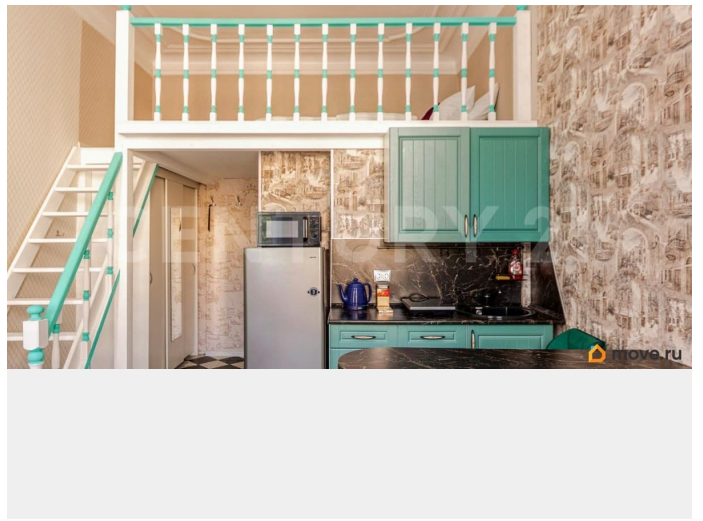

для заметок

Расположение: 2-й этаж 6-этажного кирпичного дома. Перекрытия: железобетонные. Свой санузел с душевой кабиной, раковиной и водонагревателем. Окна: выходят на улицу. Преимущества уникального расположения: Исторический центр Санкт-Петербурга с уникальной архитектурой. Исторические достопримечательности, музеи, театры, парки - в пешей доступности. Транспортная доступность: 4 станции метро в пешей доступности; Достоевская, Владимирская и Маяковская станции метро в семи минутах спокойным шагом. Комфорт проживания: тихий и спокойный двор, отличные спокойные соседи, как по коммунальной квартире, так и по дому, нет проблем с парковкой. Инфраструктура: различные магазины, торговые центры, детские сады, школы, вузы - все это в минимальной пешей доступности. Почему стоит выбрать эту квартиру? Готовый вариант как для проживания, так и для сдачи в аренду на любой срок: заезжай и живи — мебель и техника уже на месте. Спокойная обстановка: тихий двор и доброжелательные соседи. Всё необходимое рядом — экономия времени на бытовые вопросы. Комната/инвестиция — отлично подходит под сдачу в аренду, 4 из 6 жилых комнат активно пользуются спросом для сдачи, налажена коммуникация с обслуживающим персоналом. О сделке: Прямая и быстрая продажа. Два взрослых собственника. Полное юридическое сопровождение сделки. Звоните, договоримся о просмотре и обязательно ответим на все вопросы ! Арт. 127777850