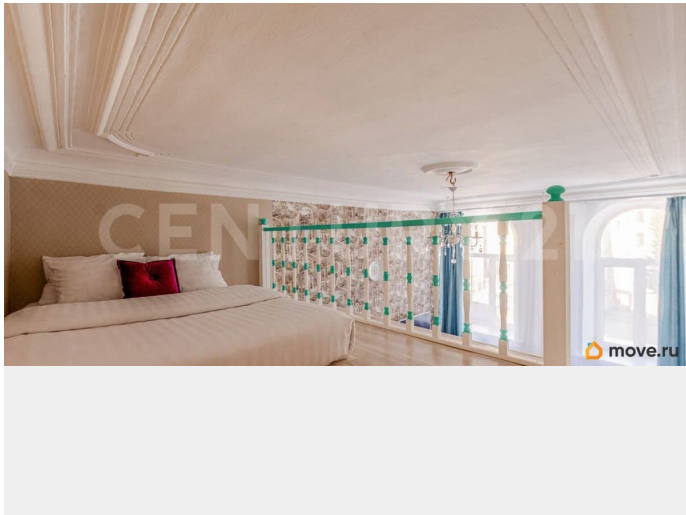

Описание

Вашему вниманию предлагается уютная комната-студия в коммунальной квартире в самом центре исторического Петербурга! Основные характеристики: Площадь комнаты: 22 м?. Площадь квартиры: 159,3 м?.

для заметок

Расположение: 2-й этаж 6-этажного кирпичного дома. Перекрытия: железобетонные. Свой санузел с душевой кабиной, раковиной и водонагревателем. Окна: выходят на улицу. Преимущества уникального расположения: Исторический центр Санкт-Петербурга с уникальной архитектурой. Исторические достопримечательности, музеи, театры, парки - в пешей доступности. Транспортная доступность: 4 станции метро в пешей доступности; Достоевская, Владимирская и Маяковская станции метро в семи минутах спокойным шагом. Комфорт проживания: тихий и спокойный двор, отличные спокойные соседи, как по коммунальной квартире, так и по дому, нет проблем с парковкой. Инфраструктура: различные магазины, торговые центры, детские сады, школы, вузы - все это в минимальной пешей доступности. Почему стоит выбрать эту квартиру? Готовый вариант как для проживания, так и для сдачи в аренду на любой срок: заезжай и живи — мебель и техника уже на месте. Спокойная обстановка: тихий двор и доброжелательные соседи. Всё необходимое рядом — экономия времени на бытовые вопросы. Комната/инвестиция — отлично подходит под сдачу в аренду, 4 из 6 жилых комнат активно пользуются спросом для сдачи, налажена коммуникация с обслуживающим персоналом. О сделке: Прямая и быстрая продажа. Два взрослых собственника. Полное юридическое сопровождение сделки. Звоните, договоримся о просмотре и обязательно ответим на все вопросы ! Арт. 127777850