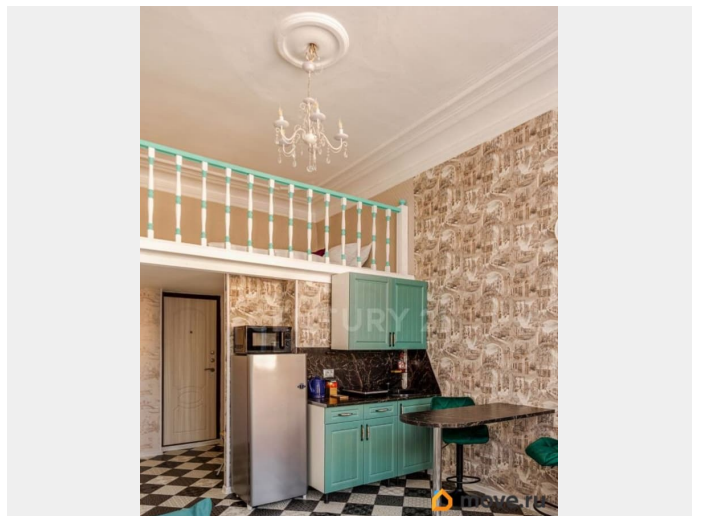

С ОБЩАЯ: 22,0 м²