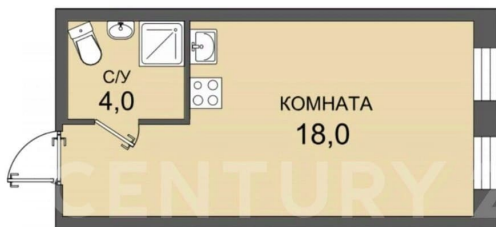

С ОБЩАЯ: 22,0 м²