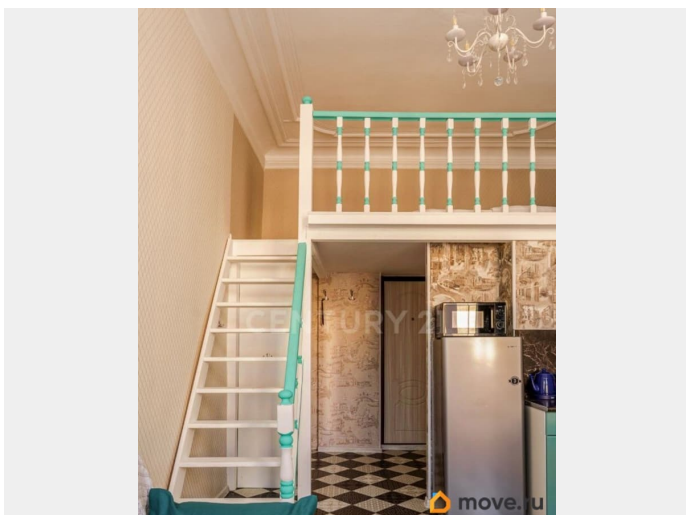

С ОБЩАЯ: 22,0 м²