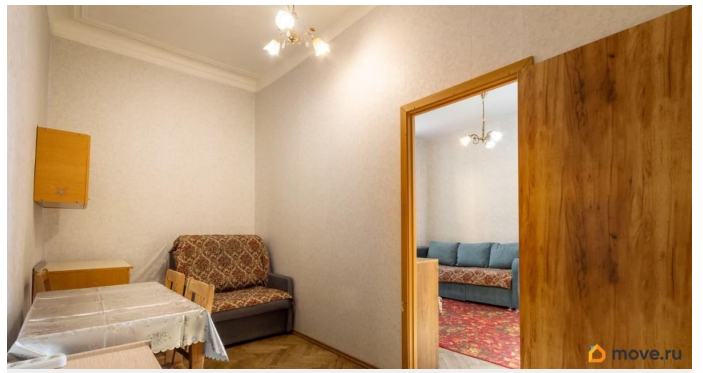

## Описание

Предлагаем Вашему вниманию большую комнату в малонаселенной коммунальной 7-ми комнатной квартире в Центральном районе у ст. м. Гостиный двор - 3 мин пешком. Ул. Садовая, д. 26Б. Рядом вся необходимая инфраструктура. Топовое месторасположение делает покупку комнат очень выгодной. Дом 1916 г.п., кирпич, лифта нет, 2-й этаж из 4. Отопление - центральное, горячая вода - бойлер. Чистая парадная, домофон. 1 квартира на этаже. Закрытый двор с детской площадкой. Во дворе есть места для парковки жильцов дома. Общая площадь квартиры 237.4 кв м. Площадь квартиры позволяет не видеть и не слышать соседей, очень тихо и чисто. В большой комнате (27.6 кв м) сделан ремонт и грамотное зонирование: выделена зона под кухню (нет воды) и большая комната с двумя окнами как спальня-гостиная. Есть необходимая мебель для проживания: холодильник, шкафы, кровать, стол. Вид из окон в большой открытый двор. Окна - СТП. Новые радиаторы. И есть отдельный предбанник, где можно расположить небольшую гардеробную и зону коридора. Кухня - 13.1 кв м. Высота потолка - 3.1 м. СУ отдельный: две туалета и две душевые зоны. В местах общего пользования требуется косметический ремонт. В комнатах никто не проживает. Соседи спокойные и доброжелательные. Комнату можно купить как для себя, так и для инвестиций. Продается так же еще одна комната 20.6 кв м (не смежная). Прямая продажа. 2 взрослых собственника. Без обременений. Полная цена в договоре. Уведомления сособственникам отправлены. Просмотры по договоренности. Звоните