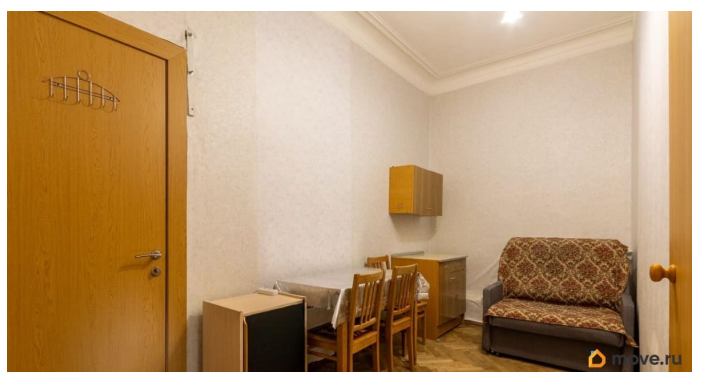

## Описание

Предлагаем Вашему вниманию большую комнату в малонаселенной коммунальной 7-ми комнатной квартире в Центральном районе у ст. м. Гостиный двор - 3 мин пешком. Ул. Садовая, д. 26Б. Рядом вся необходимая инфраструктура. Топовое месторасположение делает покупку комнат очень выгодной. Дом 1916 г.п., кирпич, лифта нет, 2-й этаж из 4. Отопление - центральное, горячая вода - бойлер. Чистая парадная, домофон. 1 квартира на этаже. Закрытый двор с детской площадкой. Во дворе есть места для парковки жильцов дома. Общая площадь квартиры 237.4 кв м. Площадь квартиры позволяет не видеть и не слышать соседей, очень тихо и чисто. В большой комнате (27.6 кв м) сделан ремонт и грамотное зонирование: выделена зона под кухню (нет воды) и большая комната с двумя окнами как спальня-гостиная. Есть необходимая мебель для проживания: холодильник, шкафы, кровать, стол. Вид из окон в большой открытый двор. Окна - СТП. Новые радиаторы. И есть отдельный предбанник, где можно расположить небольшую гардеробную и зону коридора. Кухня - 13.1 кв м. Высота потолка - 3.1 м. СУ отдельный: две туалета и две душевые зоны. В местах общего пользования требуется косметический ремонт. В комнатах никто не проживает. Соседи спокойные и доброжелательные. Комнату можно купить как для себя, так и для инвестиций. Продается так же еще одна комната 20.6 кв м (не смежная). Прямая продажа. 2 взрослых собственника. Без обременений. Полная цена в договоре. Уведомления сособственникам отправлены. Просмотры по договоренности. Звоните