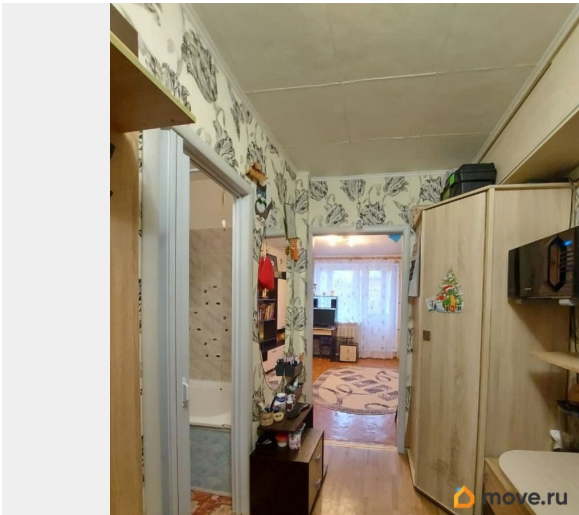

79111009262

для заметок

Описание

Продается КОМНАТА- СТУДИЯ
ПЕРСОНАЛЬНЫЙ САМУЗЕЛ ЛОДЖИЯ
утеплённая КИРПИЧНЫЙ дом Комната общей площадью 23 метра , свой совмещенный санузел, ВАННА, ЛОДЖИЯ , прихожая , все это в доме индивидуальный постройки 1980г, квартирного типа, без перепланировок, изначально дом был построен с санузлами в каждой комнате! Квартирка уютная, чистенькая, ухоженная! Лоджию в 2024 году отремонтировали- утеплили, установили стеклопакет двухкамерный, провели электричество! Все остальные помещения в хорошем состоянии! Заезжай и живи! не требует вложений! Хорошее состояние всех помещений, общий коридор не захламленный, 2 кухни общие, везде чисто, хорошие соседи ! До метро Приморская минут 10 пешком, напротив дома Горный институт, до Финского залива минут 20 пешком, до Невского пр 2 остановки на метро, престижный Василевский остров! ПРЯМАЯ ПРОДАЖА БЕЗ ОБРЕМЕНЕНИЙ ПОДХОДИТ ПОД ИПОТЕКУ ОДИН ВЗРОСЛЫЙ СОБСТВЕННИК ДОКУМЕНТЫ ПРОВЕРЕНЫ НОТАРИУСОМ И ГОТОВЫ К СДЕЛКЕ.