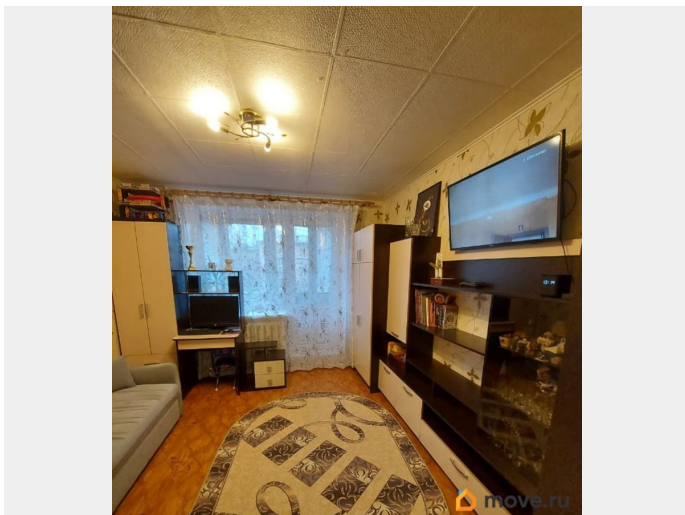

79111009262

для заметок

Описание

Продается КОМНАТА- СТУДИЯ
ПЕРСОНАЛЬНЫЙ САМУЗЕЛ ЛОДЖИЯ
утеплённая КИРПИЧНЫЙ дом Комната общей площадью 23 метра , свой совмещенный санузел, ВАННА, ЛОДЖИЯ , прихожая , все это в доме индивидуальный постройки 1980г, квартирного типа, без перепланировок, изначально дом был построен с санузлами в каждой комнате! Квартирка уютная, чистенькая, ухоженная! Лоджию в 2024 году отремонтировали- утеплили, установили стеклопакет двухкамерный, провели электричество! Все остальные помещения в хорошем состоянии! Заезжай и живи! не требует вложений! Хорошее состояние всех помещений, общий коридор не захламленный, 2 кухни общие, везде чисто, хорошие соседи ! До метро Приморская минут 10 пешком, напротив дома Горный институт, до Финского залива минут 20 пешком, до Невского пр 2 остановки на метро, престижный Василевский остров! ПРЯМАЯ ПРОДАЖА БЕЗ ОБРЕМЕНЕНИЙ ПОДХОДИТ ПОД ИПОТЕКУ ОДИН ВЗРОСЛЫЙ СОБСТВЕННИК ДОКУМЕНТЫ ПРОВЕРЕНЫ НОТАРИУСОМ И ГОТОВЫ К СДЕЛКЕ.