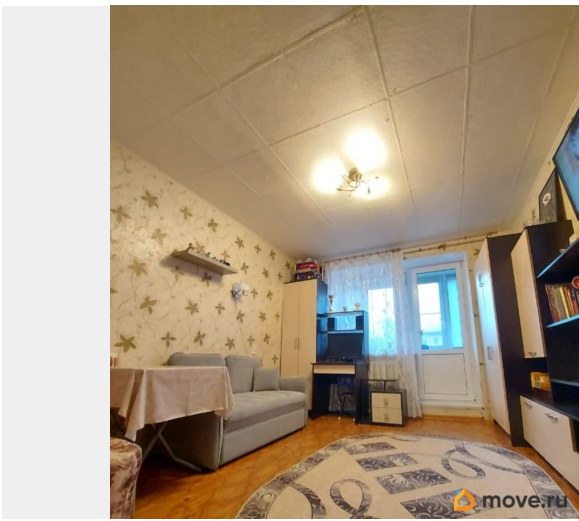

79111009262

для заметок

Описание

Продается КОМНАТА- СТУДИЯ
ПЕРСОНАЛЬНЫЙ САМУЗЕЛ ЛОДЖИЯ
утеплённая КИРПИЧНЫЙ дом Комната общей площадью 23 метра , свой совмещенный санузел, ВАННА, ЛОДЖИЯ , прихожая , все это в доме индивидуальный постройки 1980г, квартирного типа, без перепланировок, изначально дом был построен с санузлами в каждой комнате! Квартирка уютная, чистенькая, ухоженная! Лоджию в 2024 году отремонтировали- утеплили, установили стеклопакет двухкамерный, провели электричество! Все остальные помещения в хорошем состоянии! Заезжай и живи! не требует вложений! Хорошее состояние всех помещений, общий коридор не захламленный, 2 кухни общие, везде чисто, хорошие соседи ! До метро Приморская минут 10 пешком, напротив дома Горный институт, до Финского залива минут 20 пешком, до Невского пр 2 остановки на метро, престижный Василевский остров! ПРЯМАЯ ПРОДАЖА БЕЗ ОБРЕМЕНЕНИЙ ПОДХОДИТ ПОД ИПОТЕКУ ОДИН ВЗРОСЛЫЙ СОБСТВЕННИК ДОКУМЕНТЫ ПРОВЕРЕНЫ НОТАРИУСОМ И ГОТОВЫ К СДЕЛКЕ.