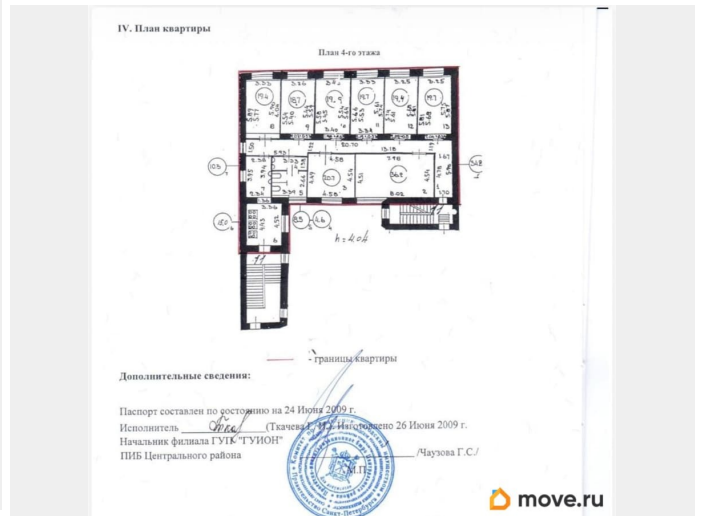

Общая площадь

246.9 м²

Этаж

4/4

Детали объекта

Тип сделки

Продам

Раздел

[Комнаты](#)

Тип санузла

раздельный

Ремонт

без ремонта

для заметок

Описание

Вашему вниманию предлагаем комнату в самом сердце города Санкт-Петербурга на улице Жуковского. Высокие потолки дают уникальную возможность создать второй уровень

II. Характеристика квартиры
 Квартира расположена на 4 этаже, состоит из 8 комнат, Жилая-173.7кв.м, Собор-246.9кв.м, высота 4.04 м

Благоустройство квартиры:
 отопление: центральное автономное
 горячее водоснабжение: центральное от газовой колонки артезианское
 водоснабжение: канализация газоиспользующее электроснабжение мусоропровода
 паркет: линолеум ламинат