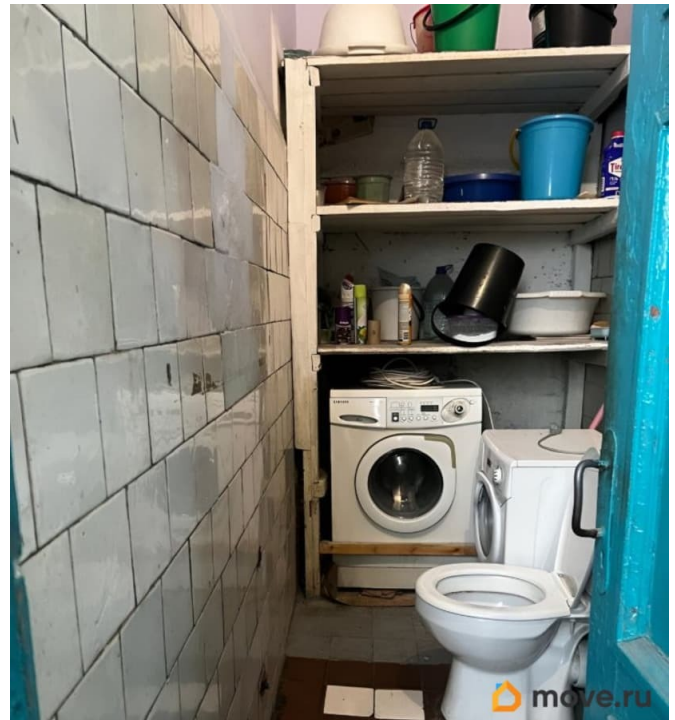

### Описание

В продаже комната 9м<sup>2</sup> в престижном Московском районе. Дом построен в стиле Сталинский неоклассицизм. Сегодня это дом памятник архитектуры. Вас ждёт. В комнате

для заметок

выполнен косметический ремонт, стеклопакет. В квартире 15 комнат, разделена на два блока. В каждом блоке своя кухня, в которой есть отдельное место на комнату для приготовления пищи.