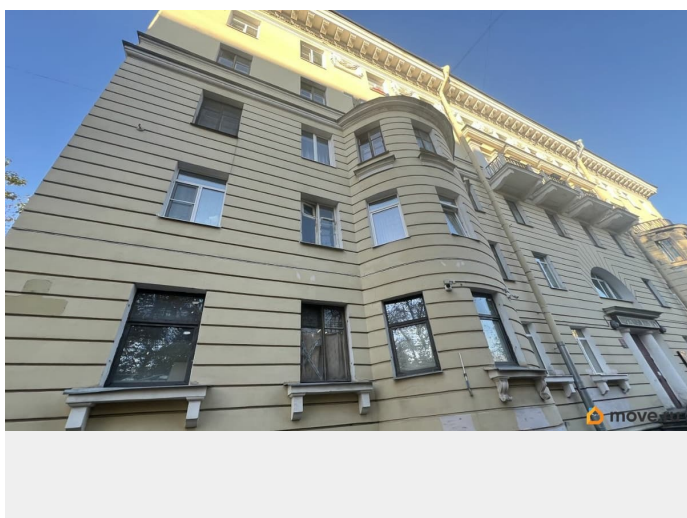

🕒 Создано: 20.10.2025 в 20:30

🔄 Обновлено: 06.04.2026 в 21:04

**Санкт-Петербург, Московский проспект,
216а**

2 600 000 ₹

Санкт-Петербург, Московский проспект, 216а

Округ

[СПБ, Московский район](#)

Улица

В шаговой доступности от метро Московская продается уютная и светлая комната с отличной планировкой, высота потолков 3 метра, идеальный вариант, как для проживания, так и для аренды. В стоимость комнаты входит следующее имущество, которое компактно встроено в пространство комнаты: набор мебели для кухни, шкаф-купе для одежды 2х-створчатый, кровать ИКЕА (2 матраса) раскладная, угловой стол рабочий/тумба/стеллаж, навесные полки, шкаф навесной, комплект мебели для гостиной, тахта, стулья, СВЧ Самсунг, холодильник 2х-камерный Индезит, стиральная машина-автомат (вертикальная загрузка) Аристон. Места общего пользования в удовлетворительном состоянии, имеется место в кладовой. Развитая инфраструктура Московского района рядом с домом: сетевые магазины, аптеки, отделения банков, почтовое отделение, детские сады и школы. Рядом площадь Победы и Московская площадь. Развитая транспортная доступность, удобный выезд на КАД и ЗСД.