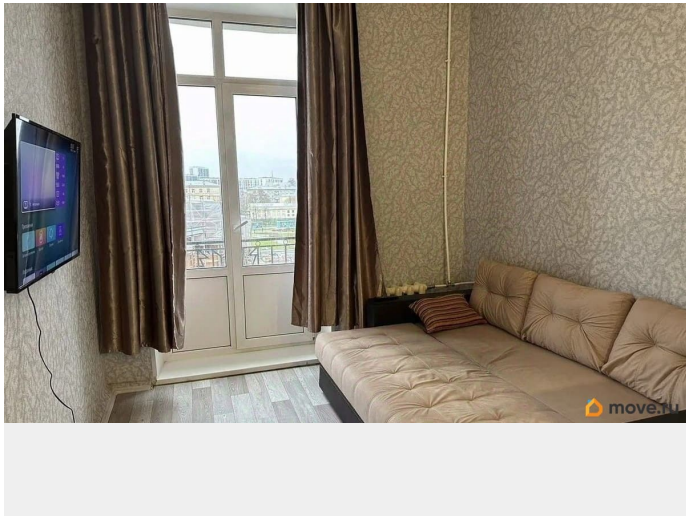

Описание

Продам комнату с ремонтом в Санкт-Петербурге рядом с метро Ломоносовская. Комната в общежитие квартирного типа: Площадь комнаты: 15м²+второй ярус размером 5 м² с удобным спальным местом. Просторная светлая с балконом. Выделена отдельная зона кухни для удобства приготовления пищи. Места общего пользования в хорошем состоянии. Удобства месторасположения: Метро Ломоносовская всего в 2-х минутах ходьбы. Развитая инфраструктура. Удобный выезд на КАД. Уютный Ломоносовский сад поблизости, идеальный вариант для утренних пробежек и вечернего отдыха. Идеально подойдёт для людей ищущих удобное жильё недалеко от центра города. Один взрослый собственник, более 5 лет, обременения отсутствуют. Документы готовы.