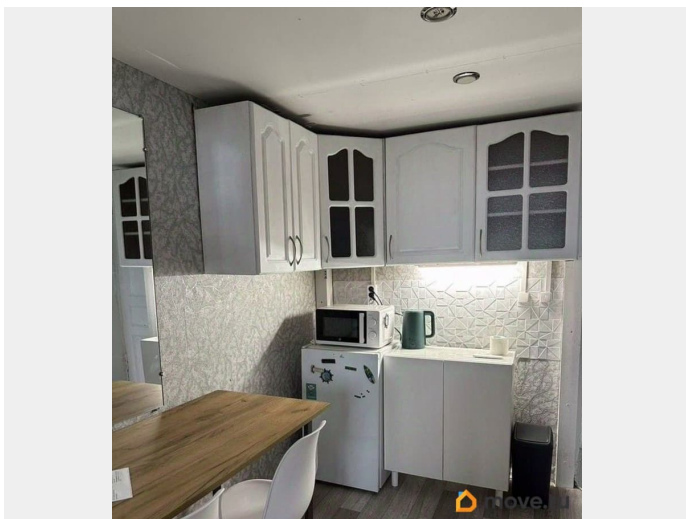

[Матюшенко переулок](#)

Комната в квартире

Жилая площадь

20 м²

Площадь кухни

20 м²

Общая площадь

100 м²

балкон

Тип санузла

раздельный

Ремонт

<https://spb.move.ru/objects/9292148824>

**Надежда Васипова, Эрмитаж Галерея
Недвижимости**

79819983798

для заметок

Описание

Продам комнату с ремонтом в Санкт-Петербурге рядом с метро Ломоносовская. Комната в общежитие квартирного типа: Площадь комнаты: 15м²+второй ярус размером 5 м² с удобным спальным местом. Просторная светлая с балконом. Выделена отдельная зона кухни для удобства приготовления пищи. Места общего пользования в хорошем состоянии. Удобства месторасположения: Метро Ломоносовская всего в 2-х минутах ходьбы. Развитая инфраструктура. Удобный выезд на КАД. Уютный Ломоносовский сад поблизости, идеальный вариант для утренних пробежек и вечернего отдыха. Идеально подойдёт для людей ищущих удобное жильё недалеко от центра города. Один взрослый собственник, более 5 лет, обременения отсутствуют. Документы готовы.