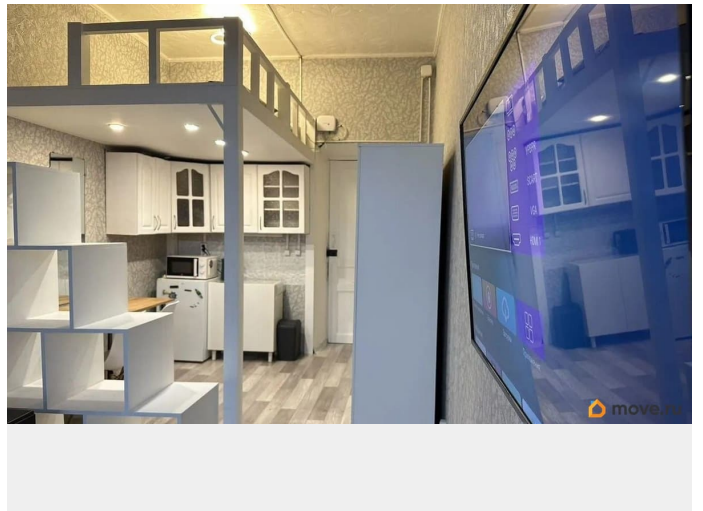

[Матюшенко переулок](#)

Комната в квартире

Жилая площадь

20 м²

Площадь кухни

20 м²

Общая площадь

100 м²

балкон

Тип санузла

раздельный

Ремонт

<https://spb.move.ru/objects/9292148824>

**Надежда Васипова, Эрмитаж Галерея
Недвижимости**

79819983798

для заметок

Описание

Продам комнату с ремонтом в Санкт-Петербурге рядом с метро Ломоносовская. Комната в общежитие квартирного типа: Площадь комнаты: 15м²+второй ярус размером 5 м² с удобным спальным местом. Просторная светлая с балконом. Выделена отдельная зона кухни для удобства приготовления пищи. Места общего пользования в хорошем состоянии. Удобства месторасположения: Метро Ломоносовская всего в 2-х минутах ходьбы. Развитая инфраструктура. Удобный выезд на КАД. Уютный Ломоносовский сад поблизости, идеальный вариант для утренних пробежек и вечернего отдыха. Идеально подойдёт для людей ищущих удобное жильё недалеко от центра города. Один взрослый собственник, более 5 лет, обременения отсутствуют. Документы готовы.