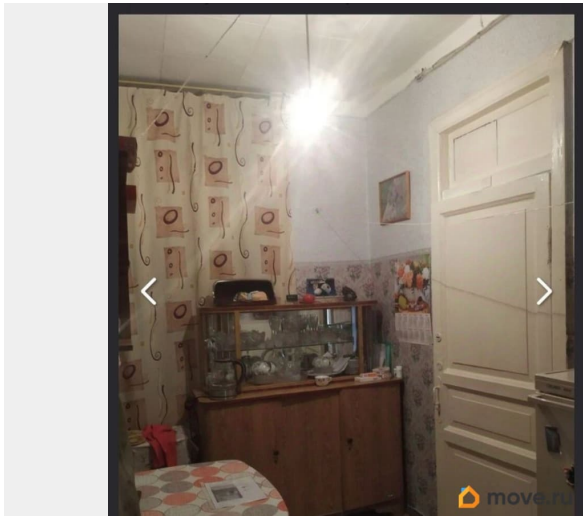

Ремонт

косметический

Описание

ID: 1788010 Прекрасная локация в Петроградском районе. Продается комната с отдельным входом и видом на воду. Комната 18.3 кв. м. плюс прихожая 8.1 кв. м., итого

для заметок

26.4 кв. м.