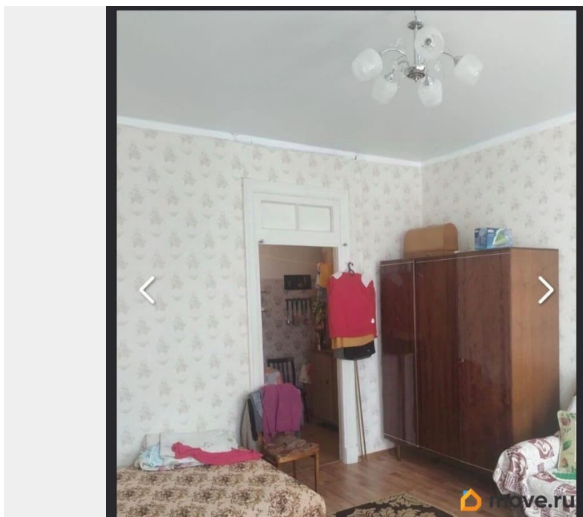

Ремонт

косметический

Описание

ID: 1788010 Прекрасная локация в Петроградском районе. Продается комната с отдельным входом и видом на воду. Комната 18.3 кв. м. плюс прихожая 8.1 кв. м., итого

для заметок

26.4 кв. м.