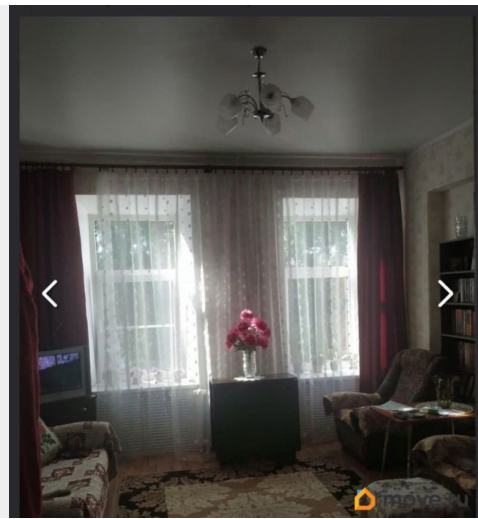

Ремонт

косметический

Описание

ID: 1788010 Прекрасная локация в Петроградском районе. Продается комната с отдельным входом и видом на воду. Комната 18.3 кв. м. плюс прихожая 8.1 кв. м., итого

для заметок

26.4 кв. м.