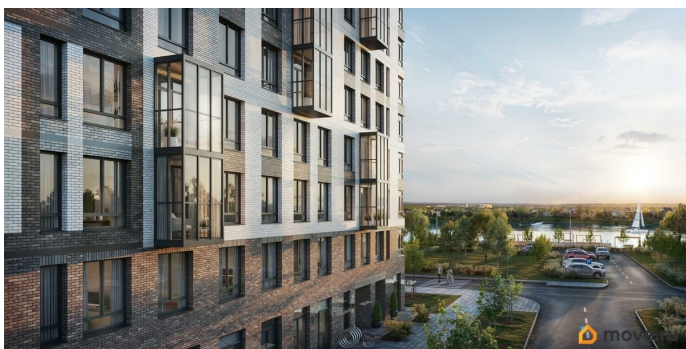

помещения для хранения колясок и велосипедов и система видеонаблюдения.

Живи! В Рыбацком

20,9 м² Общая площадь	9 м² Жилая площадь	5,1 м² Площадь кухни
Студия Кол-во комнат	39 Корпус	7 Этаж