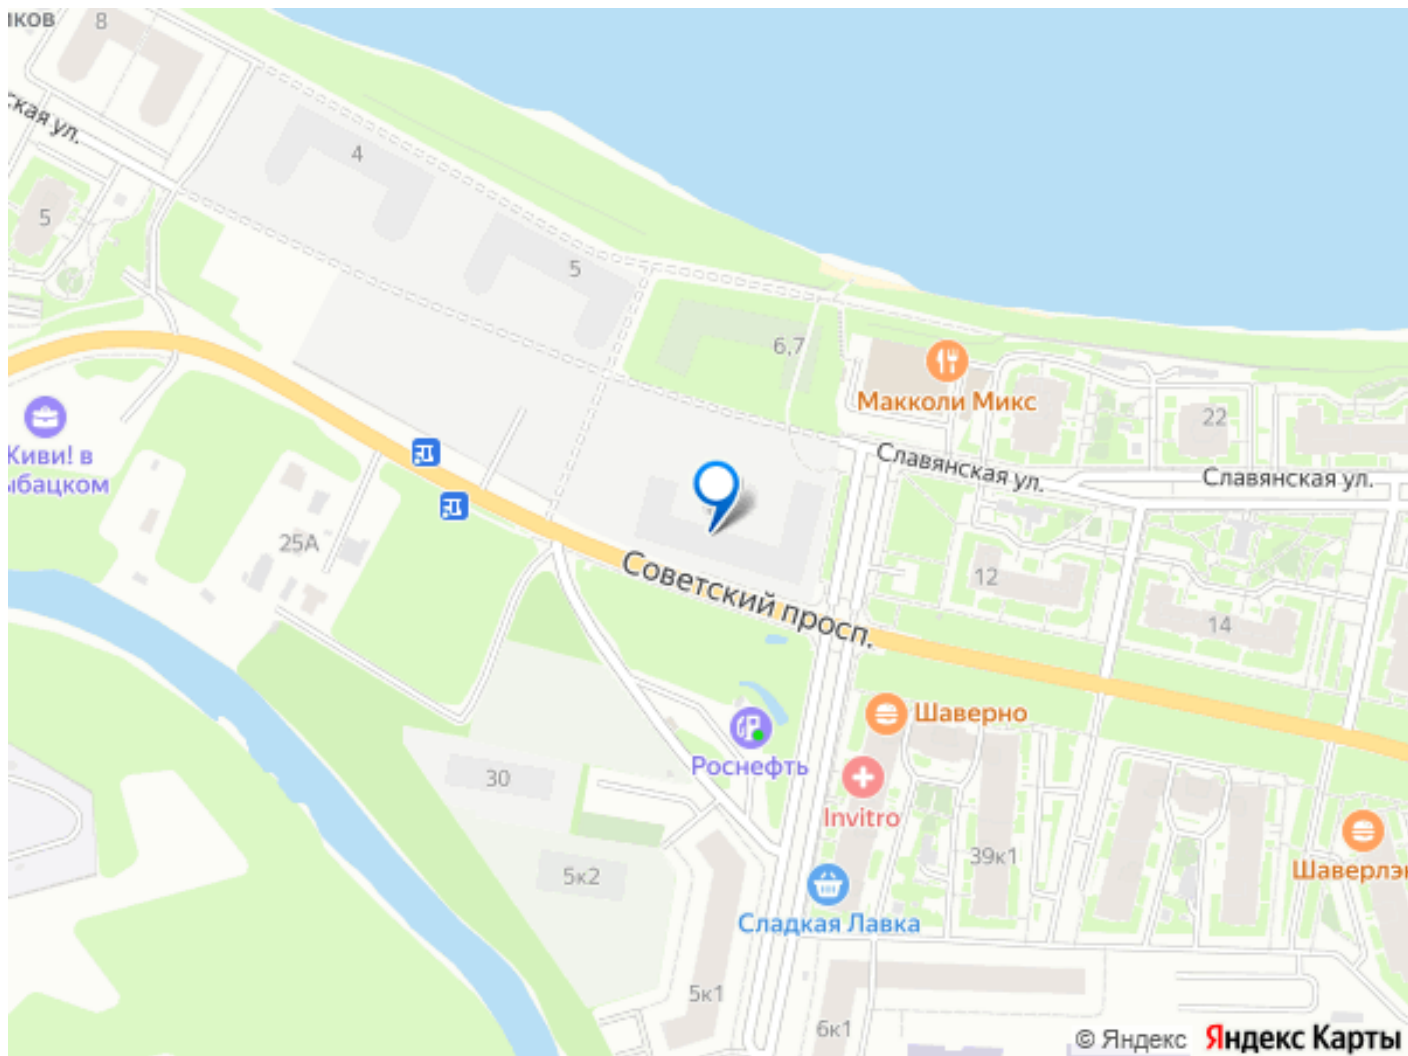

Move.ru - вся недвижимость России