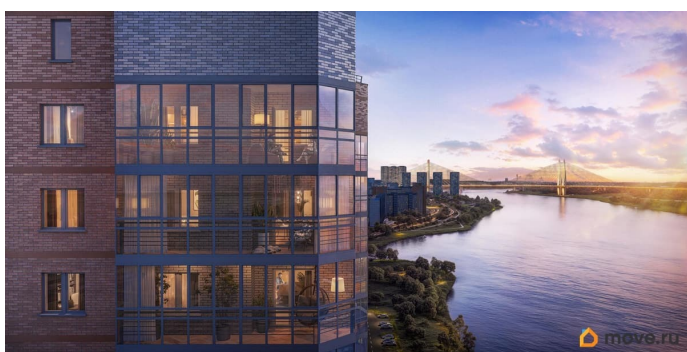

70 квартир и частный двор-парк. В сквозных парадных — безбарьерная среда, помещения для хранения колясок и велосипедов и система видеонаблюдения.