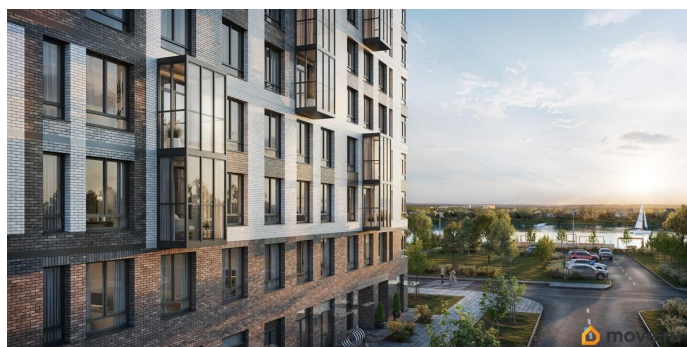

70 квартир и частный двор-парк. В сквозных парадных — безбарьерная среда, помещения для хранения колясок и велосипедов и система видеонаблюдения.