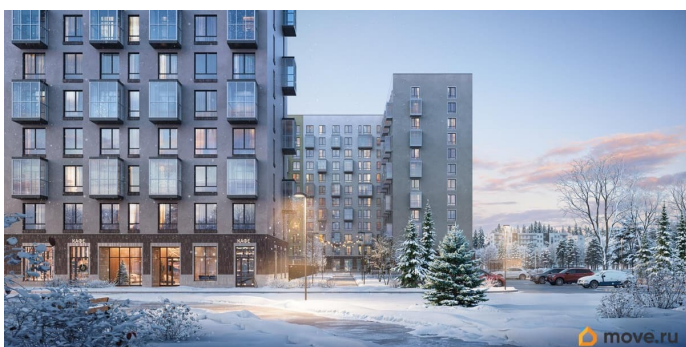

и первых этажей. В приватном дворе-парке без машин дети будут играть на площадках в экостиле, а взрослые — заниматься йогой на воркаут-площадках. Для машин — плоскостной и подземный паркинги. Вход в сквозные парадные — на уровне земли. Коляски и велосипеды можно оставить в отдельных помещениях на первом этаже.