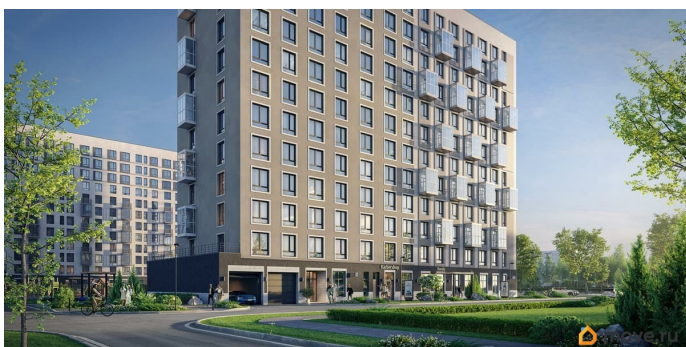

и первых этажей. В приватном дворе-парке без машин дети будут играть на площадках в экостиле, а взрослые — заниматься йогой на воркаут-площадках. Для машин — плоскостной и подземный паркинги. Вход в сквозные парадные — на уровне земли. Коляски и велосипеды можно оставить в отдельных помещениях на первом этаже.