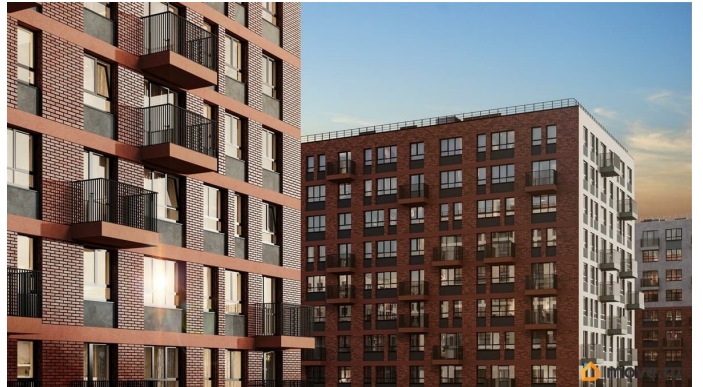

Новое Колпино **самолет**

24,7 м²
Общая площадь

12,1 м²
Жилая площадь

3,4 м²
Площадь кухни

Студия
Кол-во комнат

33
Корпус

9
Этаж

move.ru