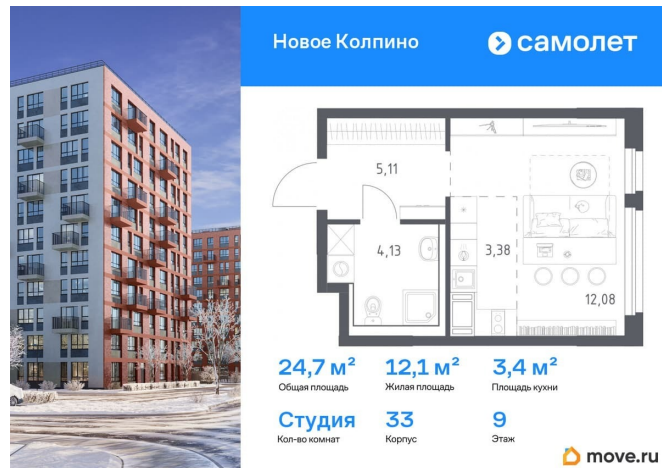

для заметок

Квартира

Высота потолков

2.58 м

Жилая площадь

12.08 м²

Площадь кухни

3.38 м²

[Квартиры](#)

Строение

Монолитное

Стадия строительства

строится

Квартира в новостройке

да

Год сдачи

Покупка в ипотеку

да

возможна ипотека, лифт

Описание

Строим кварталы для жизни с заботой о будущем. Предлагается квартира студия комфорт-класса 24,7 кв.м в корпусе 33 на 9 этаже, в ЖК «Новое Колпино» Квартира без отделки. Доступность опции «отделка» и возможность комплектации мебелью и декором уточняйте у застройщика. Приобрести квартиру возможно по специальным акциям от застройщика, с текущими условиями акций можно ознакомиться в блоке «Акция». Цена динамическая и может отличаться, уточняйте актуальность у застройщика. Квартал «Новое Колпино» — современный квартал в тихом и зеленом районе Санкт-Петербурга. Здесь можно подолгу любоваться пышными кронами деревьев, подставляя лицо теплым лучам солнца. А еще в любой момент можно сесть в машину и уже через час оказаться в сердце Северной столицы. Будет легко планировать поездки: до центра Петербурга, или площади Восстания, — 25 минут на поезде. С территории квартала удобно выезжать на крупные магистрали: путь до Южного шоссе займет 15 минут на авто, а до Петрозаводского шоссе — всего 6 минут. В 20 минутах на авто находится метро «Рыбацкое», а в 7 минутах — ж/д станция Колпино. Проводите выходные на природе в Колпинском парке, который находится недалеко от квартала, на берегу реки Ижоры. Летом здесь можно вместе с детьми веселиться на аттракционах, кататься на

Новое Колпино **самолет**

24,7 м²
Общая площадь

12,1 м²
Жилая площадь

3,4 м²
Площадь кухни

Студия
Кол-во комнат

33
Корпус

9
Этаж

move.ru