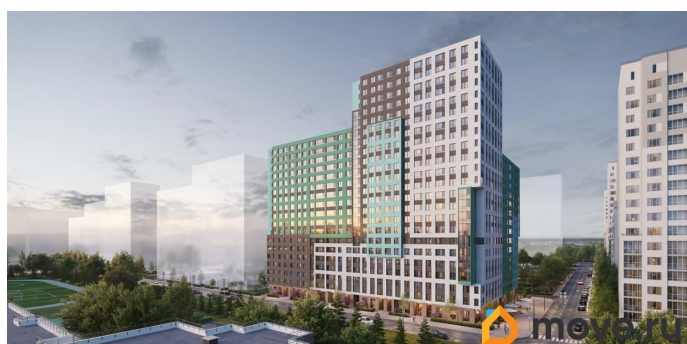

возможна ипотека, лифт

Описание

Строим кварталы для жизни с заботой о будущем. Предлагается квартира студия комфорт-класса 28,68 кв.м в корпусе 2 на 2 этаже, в ЖК «Южная Нева» Квартира с чистовой отделкой. Доступность дополнительных опций уточняйте у застройщика. Приобрести квартиру возможно по специальным акциям от застройщика, с текущими условиями акций можно ознакомиться в блоке «Акция». Цена динамическая и может отличаться, уточняйте актуальность у застройщика. Спокойное течение Невы, монументальные арки Володарского моста и простор лесопарка создают атмосферу жилого комплекса «Южная Нева». До КАДа — всего 5 минут, до центра города — 30 минут на машине, а станция метро «Пролетарская» в 10 минутах. Для любителей природы рядом Невский лесопарк и «МЕГА Парк», где можно бегать, кататься на велосипеде или посетить веревочный парк. Для детей предусмотрены школа и 2 детских сада, а на первых этажах домов откроются салоны красоты, магазины и кафе. В шаговой доступности — фитнес-центр и торговые центры «МЕГА Дыбенко» и «Лондон Молл». Комплекс состоит из 11 монолитных домов высотой от 12 до 23 этажей с разноцветными фасадами и панорамными балконами. Двор украшают 7

мостов-навесов, а центральная аллея — собственная Нева. Здесь можно позагорать на лежаках или поиграть в шахматы, позаниматься на спортивной площадке или отвести ребенка в игровую зону на встречу с друзьями. В «Южной Неве» есть планировки с проходными кухнями-гостиными и гардеробными.