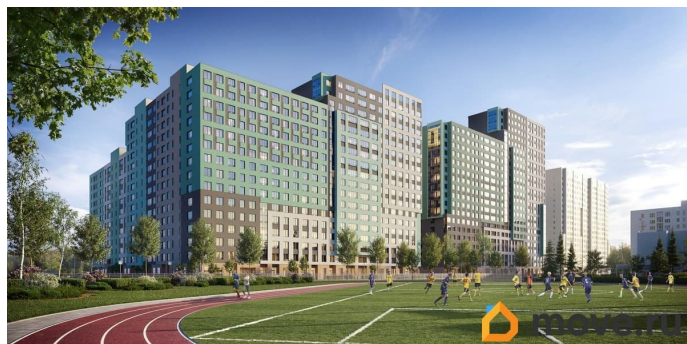

возможна ипотека, лифт

Описание

Строим кварталы для жизни с заботой о будущем. Предлагается квартира студия комфорт-класса 28,68 кв.м в корпусе 2 на 2 этаже, в ЖК «Южная Нева» Квартира с чистовой отделкой. Доступность дополнительных опций уточняйте у застройщика. Приобрести квартиру возможно по специальным акциям от застройщика, с текущими условиями акций можно ознакомиться в блоке «Акция». Цена динамическая и может отличаться, уточняйте актуальность у застройщика. Спокойное течение Невы, монументальные арки Володарского моста и простор лесопарка создают атмосферу жилого комплекса «Южная Нева». До КАДа — всего 5 минут, до центра города — 30 минут на машине, а станция метро «Пролетарская» в 10 минутах. Для любителей природы рядом Невский лесопарк и «МЕГА Парк», где можно бегать, кататься на велосипеде или посетить веревочный парк. Для детей предусмотрены школа и 2 детских сада, а на первых этажах домов откроются салоны красоты, магазины и кафе. В шаговой доступности — фитнес-центр и торговые центры «МЕГА Дыбенко» и «Лондон Молл». Комплекс состоит из 11 монолитных домов высотой от 12 до 23 этажей с разноцветными фасадами и панорамными балконами. Двор украшают 7

мостов-навесов, а центральная аллея — собственная Нева. Здесь можно позагорать на лежаках или поиграть в шахматы, позаниматься на спортивной площадке или отвести ребенка в игровую зону на встречу с друзьями. В «Южной Неве» есть планировки с проходными кухнями-гостиными и гардеробными.