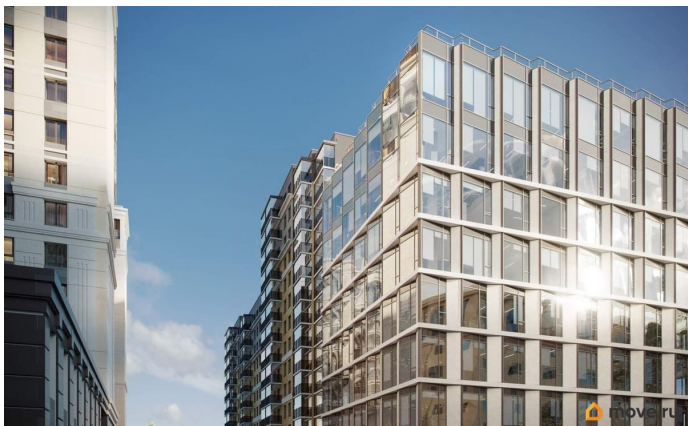

панорамные окна с селективным покрытием и аргоновым заполнением
Подземный паркинг с доступом на лифте и усилителем сотового сигнала и Wi-Fi
Камера со считыванием номеров для бесконтактного доступа
Коммерческие помещения на первом этаже
Локация: Бизнес-центр расположен на пересечении двух крупных транспортных артерий города - Московского проспекта и Обводного канала. Локация позволяет за короткое время добираться до аэропорта Пулково и Московского вокзала. Близкое расположение к станциям метро «Фрунзенская», «Балтийская», «Технологический институт» создает благоприятные условия для экономии времени и стабильного пешеходного трафика, который способствует повышению спроса и проходимости для коммерческих помещений внутри локации. Эксклюзивное предложение! Все подробности по телефону.