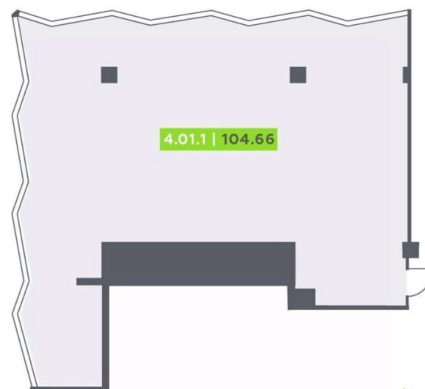

панорамные окна с селективным покрытием и аргоновым заполнением
Подземный паркинг с доступом на лифте и усилителем сотового сигнала и Wi-Fi
Камера со считыванием номеров для бесконтактного доступа
Коммерческие помещения на первом этаже
Локация: Бизнес-центр расположен на пересечении двух крупных транспортных артерий города - Московского проспекта и Обводного канала. Локация позволяет за короткое время добираться до аэропорта Пулково и Московского вокзала. Близкое расположение к станциям метро «Фрунзенская», «Балтийская», «Технологический институт» создает благоприятные условия для экономии времени и стабильного пешеходного трафика, который способствует повышению спроса и проходимости для коммерческих помещений внутри локации. Эксклюзивное предложение! Все подробности по телефону.