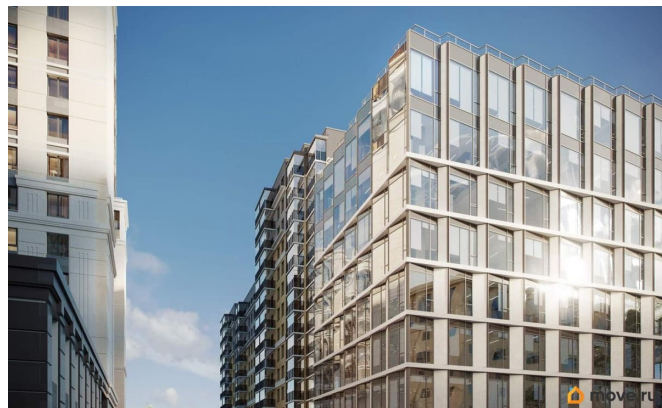

Аквилон, Аквилон

79112769815

**Санкт-Петербург, Московский проспект,
65Э**

38 482 073 ₺

Санкт-Петербург, Московский проспект, 65Э

Округ

[СПБ, Адмиралтейский район](#)

Улица

[проспект Московский](#)

Офис

Общая площадь

104.66 м²

Детали объекта

Тип сделки

Продам

Раздел

[Коммерческая недвижимость](#)

Описание

Новый бизнес-центр класса А+ рядом с метро «Фрунзенская» - статусный офис в центре города для вашего бизнеса! Офисы с видами на историческую часть Санкт-Петербурга
Отделка - Shell&Core Умная система inOFFICE - возможность управления системами безопасности и климат-контроля в удаленном формате, через смартфон. Преимущества:
Уникальный ритм фасада разработан ведущей архитектурной студией Intercolumnium Премиальные материалы отделки зоны ресепшен Тонированные

для заметок