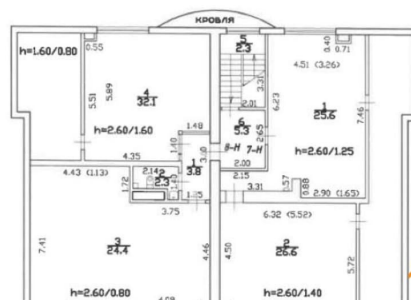

расположено рядом с въездной группой в жилой комплекс Идеально подойдет для компаний, стремящихся работать в комфортной, продуктивной среде. На все дополнительные вопросы ответу по телефону. Звоните и записывайтесь на просмотр!

move.ru