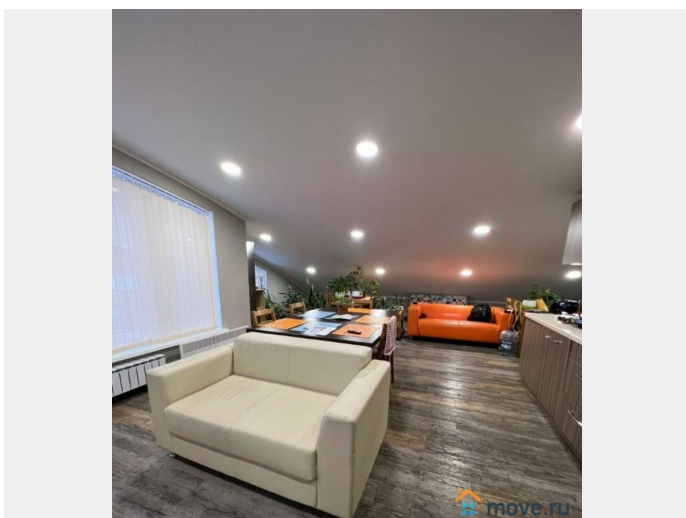

расположено рядом с въездной группой в жилой комплекс Идеально подойдет для компаний, стремящихся работать в комфортной, продуктивной среде. На все дополнительные вопросы ответу по телефону. Звоните и записывайтесь на просмотр!

move.ru