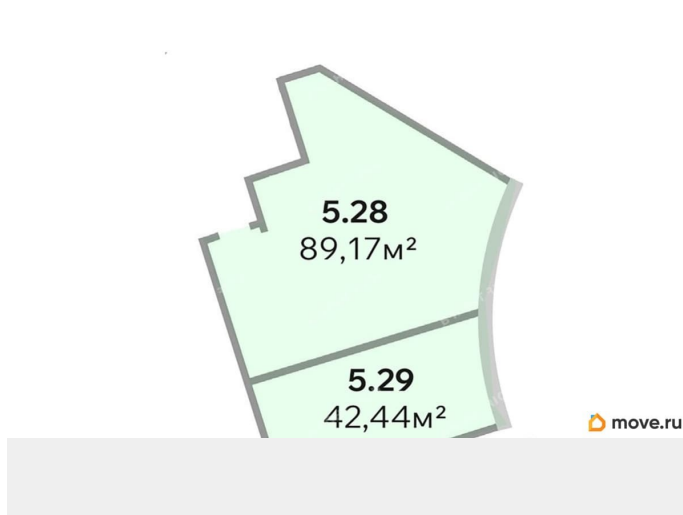

<https://spb.move.ru/objects/9285682093>

Bright Rich St. Petersburg, Bright Rich St Petersburg

79811452402

для заметок

презентацию и план. Точное местоположение
объекта можно найти по данным
координатам: 60.026171,30.386600 ID =
с_1781601