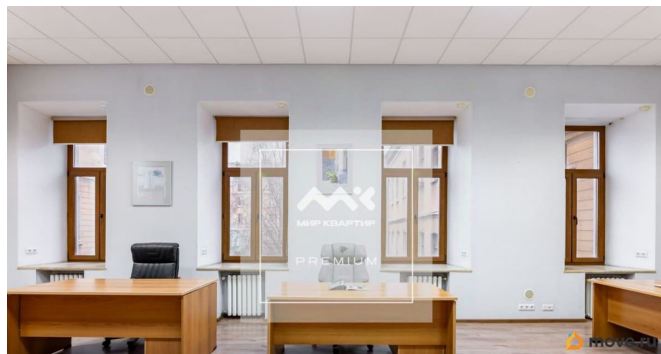

🕒 Создано: 21.01.2026 в 16:51

🔄 Обновлено: 16.04.2026 в 10:24

**Санкт-Петербург, Суворовский проспект,
39**

31 000 000 ₺

Санкт-Петербург, Суворовский проспект, 39

Округ

[СПБ, Центральный район](#)

Улица

[проспект Суворовский](#)

Офис

Общая площадь

131 м²

Детали объекта

Тип сделки

Продам

Раздел

[Коммерческая недвижимость](#)

Описание

Арт. 128900409 Квартира под тихий офис. Вид на Суворовский и в зелёный двор. Вход со двора. Предлагаем ПРЕМИАЛЬНОЕ обслуживание для требовательных клиентов. Оперативно организуем просмотр, предоставим полную информацию по объекту. 20 лет работы с требовательными клиентами подготовили нас к решению ВАШИХ сложных задач. Будем рады знакомству! Ул. Рубинштейна, д.8.

<https://spb.move.ru/objects/9288201977>

**Сергей Баёв, Мир Квартир PREMIUM
79119512454**

для заметок