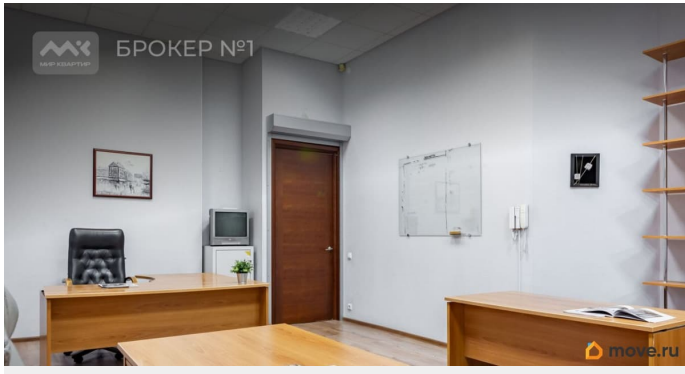

СПб, Центральный район,
Суворовский проспект, 39

- Окна на Николаевскую академию Генерального штаба и памяти Александра II
- Кристально чистые документы
- Таврический сад - 7 минут пешеходным шагом

Метро: Фрунзенская - 8 мин. на велосипеде

move.ru