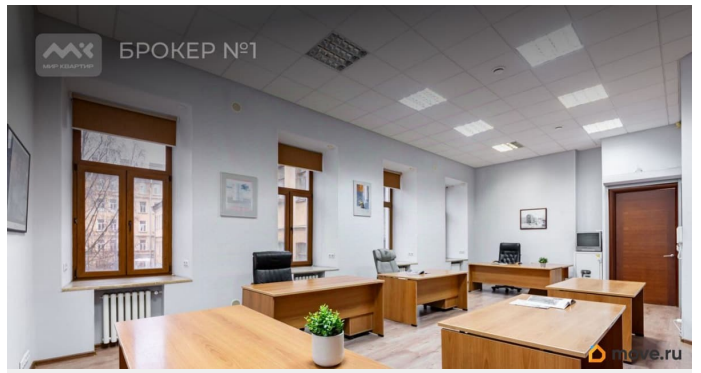

СПб, Центральный район,
Суворовский проспект, 39

- Окна на Николаевскую академию Генерального штаба и памяти Александра II
- Кристально чистые документы
- Таврический сад - 7 минут пешеходным шагом

Метро: Фрунзенская - 8 мин. на велосипеде

move.ru