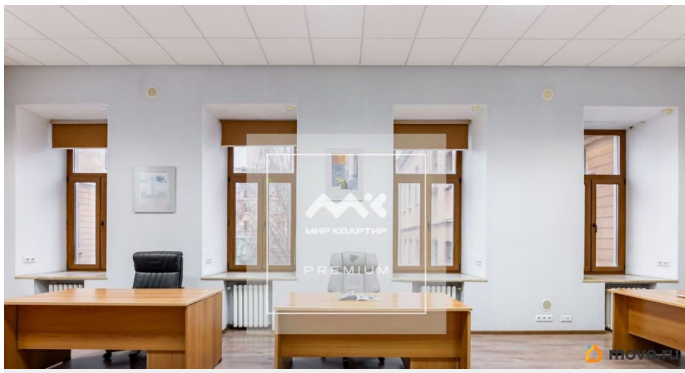

СПб, Центральный район,
Суворовский проспект, 39

- Окна на Николаевскую академию Генерального штаба и памяти Александра II
- Кристально чистые документы
- Таврический сад - 7 минут пешеходным шагом

Метро: Фрунзенская - 8 мин. на велосипеде

move.ru