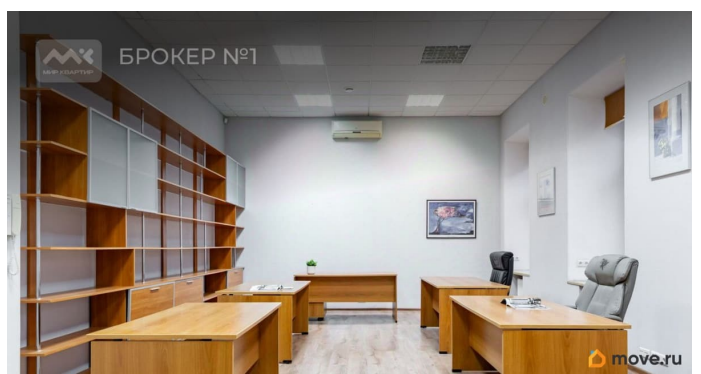

СПб, Центральный район,
Суворовский проспект, 39

- Окна на Николаевскую академию Генерального штаба и памяти Александра II
- Кристально чистые документы
- Таврический сад - 7 минут пешеходным шагом

Метро: Фрунзенская - 8 мин. на велосипеде

move.ru