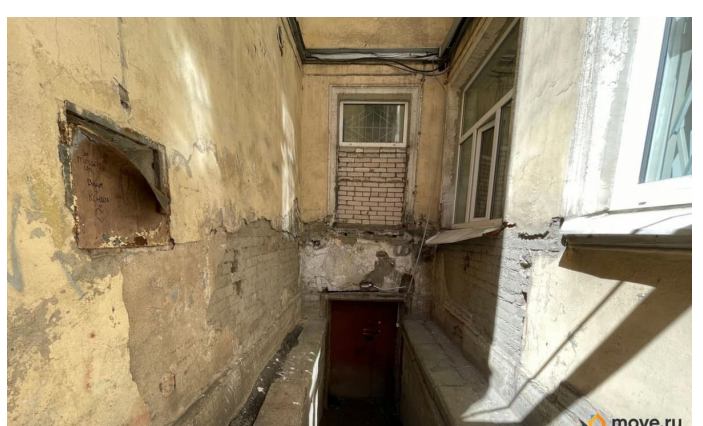

[Коммерческая недвижимость](#)

Описание

Код лота: 62С46С9-4001-8228-1. Реализуется на торгах. Продается нежилое помещение свободного назначения в Центральном районе Санкт-Петербурга. Помещение расположено в восьмиэтажном жилом доме 1902 года постройки. Окружение объекта составляет преимущественно жилая застройка. В ближайшем окружении располагаются школы, детские сады, магазины, кафе, рестораны, аптеки. Плотность застройки высокая. Парковка на ближайших улицах и внутриквартальных проездах (платная). Интенсивность

<https://spb.move.ru/objects/9292425353>

Вера Смирнова, Российский

аукционный дом

79811735315

для заметок

транспортных и пешеходных потоков непосредственно возле объекта средняя. Транспортная доступность хорошая. Ближайшая станция метро «Площадь Восстания» расположена на расстоянии 800 м. Помещение находится в удовлетворительном состоянии. В настоящее время помещение не используется. Перепланировки отсутствуют. Площадь помещения: 139, 4 кв. м Этаж: Подвал Окна: есть, ориентированы во двор, зашиты Вход: 1 общий вход со двора. Доступ во двор ограничен. Высота: 2, 55 м Коммуникации: Визуально выявлены элементы электроснабжения и отопления. Требуется заключение договоров с балансодержателями сетей! Возможное использование: помещение коммерческого использования - офис Помещение реализуется с торгов по приватизации по поручению Комитета по управлению городским имуществом Правительства Санкт-Петербурга. Торги проводятся на электронной площадке Lot-Online. Просьба звонить в рабочее время. Просмотр помещения осуществляется В ПЕРИОД ПРИЕМА ЗАЯВОК НА УЧАСТИЕ В ТОРГАХ И ТОЛЬКО В РАБОЧЕЕ ВРЕМЯ! Заявку на организацию осмотра необходимо подавать ЗАРАНЕЕ !!! https://catalog.lot-online.ru/index.php?dispatch=products.view&product_id=1598038