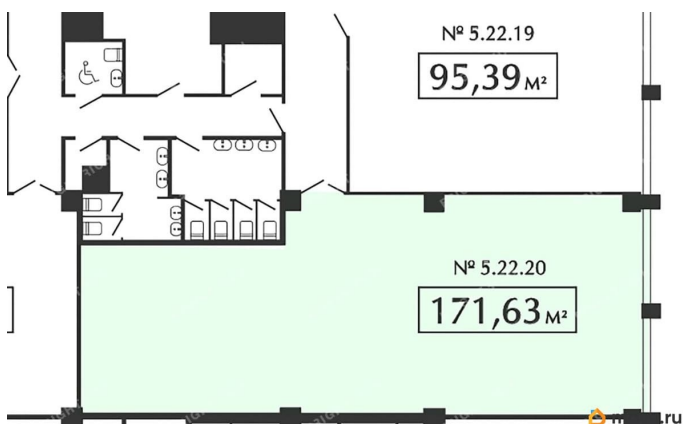

408 руб. Финансовые условия: - В стоимость включено: НДС; - Налог: Включая НДС.
Оформление сделки напрямую от собственника, без комиссии. Готовы оперативно организовать просмотр в удобное время, предоставить PDF-презентацию и план. Точное местоположение объекта можно найти по данным координатам:
59.966746,30.284706 ID = с_1787612