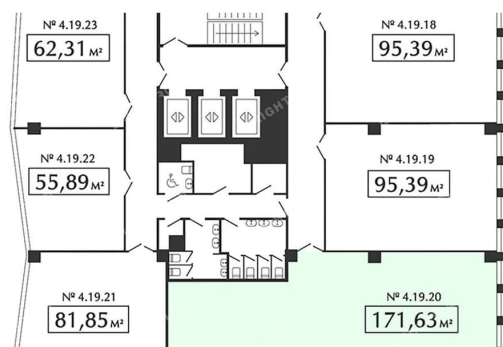

065 руб. Финансовые условия: - В стоимость включено: НДС; - Налог: Включая НДС.
Оформление сделки напрямую от собственника, без комиссии. Готовы оперативно организовать просмотр в удобное время, предоставить PDF-презентацию и план. Точное местоположение объекта можно найти по данным координатам:
59.966746,30.284706 ID = c_1787605