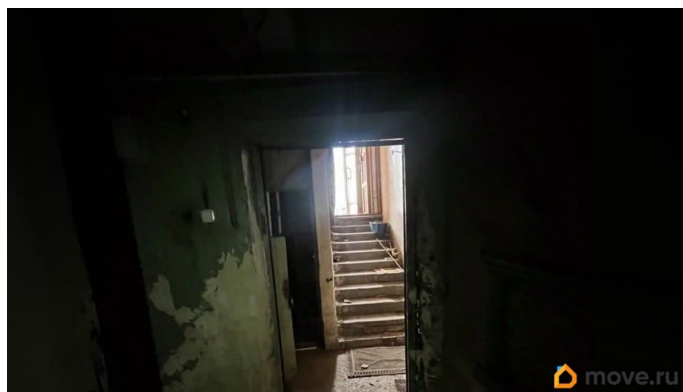

Интенсивность транспортных и пешеходных потоков непосредственно возле объекта средняя. Транспортная доступность отличная. Ближайшая станция метро «Парк Победы» расположена на расстоянии 1км. Помещение находится в удовлетворительном состоянии, есть перепланировки.

Кадастровый номер: 78:14:0007548:12843

Площадь: 17, 6 кв. м. Этаж: Подвал (заглубление 1, 10 м) Высота потолков: 2, 25 м. Входы: Два общих входа со стороны двора. Окна: 1 окно (подвальное, выходит во двор).

Коммуникации: Визуально выявлены элементы электроснабжения и отопления.

Требуется заключение договоров с балансодержателями сетей! Возможное использование: склад, мастерская, офис или другое коммерческое использование

Помещение реализуется с торгов по приватизации по поручению Комитета по управлению городским имуществом Правительства Санкт-Петербурга. Торги проводятся на электронной площадке ЭТП РАД Lot-online. ru. Просмотр помещения осуществляется в период приема заявок на участие в торгах и только в рабочее время. Заявку на организацию осмотра необходимо подавать заранее. <https://catalog.lot-online.ru/index.php?dispatch=products.view&product_id=1598302>