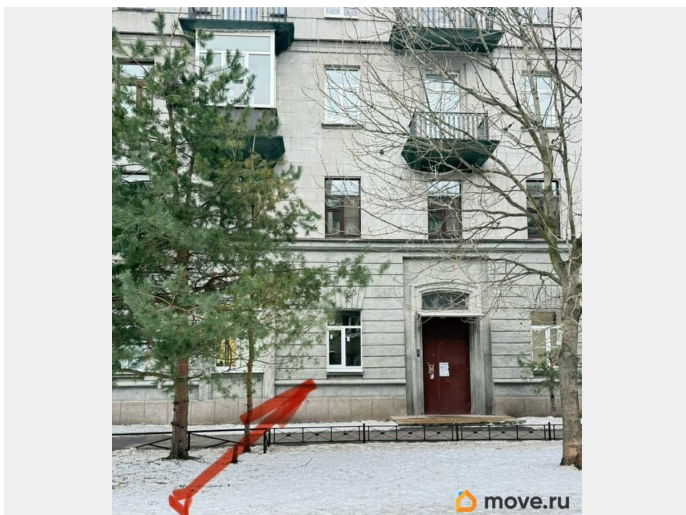

места около дома. Прямая продажа. Один взрослый собственник. Без обременений.