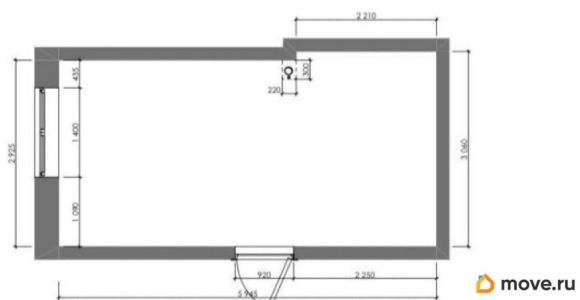

места около дома. Прямая продажа. Один взрослый собственник. Без обременений.