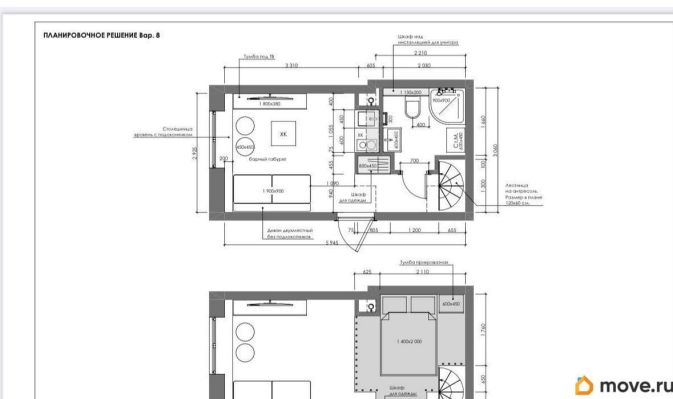

места около дома. Прямая продажа. Один взрослый собственник. Без обременений.