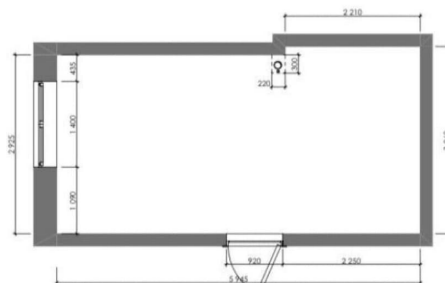

🕒 Создано: 03.02.2026 в 13:47

🔄 Обновлено: 30.03.2026 в 21:53

**Санкт-Петербург, Среднегаванский
проспект, 1**

6 200 000 ₹

Санкт-Петербург, Среднегаванский проспект, 1

Округ

[СПБ, Василеостровский район](#)

Улица

[проспект Среднегаванский](#)

Офис

Общая площадь

18 м²

Детали объекта

Тип сделки

Продам

Раздел

[Коммерческая недвижимость](#)

Описание

В продаже нежилое помещение с отдельным входом из подъезда в Сталинском Доме в 10 минутах пешком от метро Горный Институт. Рядом Эрарта и Севкабель. Не доля, не нарезка коммуналки, отдельный кадастр. Помещение возможно использовать под офис, кабинет, а также для проживания и сдачи в аренду. Высота потолков 3,82, что позволяет сформировать антресольный этаж, который позволит увеличить площадь на дополнительные 6-8 м². Большой двор, чистая тихая улица, близость метро, парковочные

<https://spb.move.ru/objects/9292913312>

**Марина Старовойтова, Марина
Старовойтова**

79818182637

для заметок

move.ru