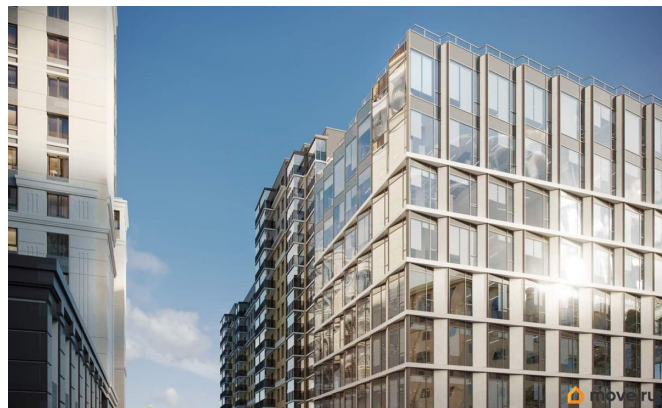

Аквилон, Аквилон

79112769815

**Санкт-Петербург, Московский проспект,
65Э**

72 817 292 ₺

Санкт-Петербург, Московский проспект, 65Э

Округ

[СПБ, Адмиралтейский район](#)

Улица

[проспект Московский](#)

Офис

Общая площадь

191.48 м²

Детали объекта

Тип сделки

Продам

Раздел

[Коммерческая недвижимость](#)

Описание

Новый бизнес-центр класса А+ рядом с метро «Фрунзенская» - статусный офис в центре города для вашего бизнеса! Офисы с видами на историческую часть Санкт-Петербурга
Отделка - Shell&Core Умная система inOFFICE - возможность управления системами безопасности и климат-контроля в удаленном формате, через смартфон. Преимущества:
Уникальный ритм фасада разработан ведущей архитектурной студией Intercolumnium Премиальные материалы отделки зоны ресепшен Тонированные

для заметок