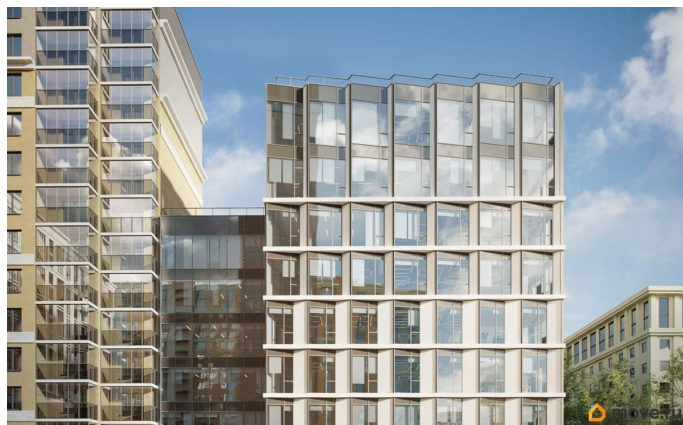

панорамные окна с селективным покрытием и аргоновым заполнением
Подземный паркинг с доступом на лифте и усилителем сотового сигнала и Wi-Fi
Камера со считыванием номеров для бесконтактного доступа
Коммерческие помещения на первом этаже
Локация: Бизнес-центр расположен на пересечении двух крупных транспортных артерий города - Московского проспекта и Обводного канала. Локация позволяет за короткое время добираться до аэропорта Пулково и Московского вокзала. Близкое расположение к станциям метро «Фрунзенская», «Балтийская», «Технологический институт» создает благоприятные условия для экономии времени и стабильного пешеходного трафика, который способствует повышению спроса и проходимости для коммерческих помещений внутри локации. Эксклюзивное предложение! Все подробности по телефону.