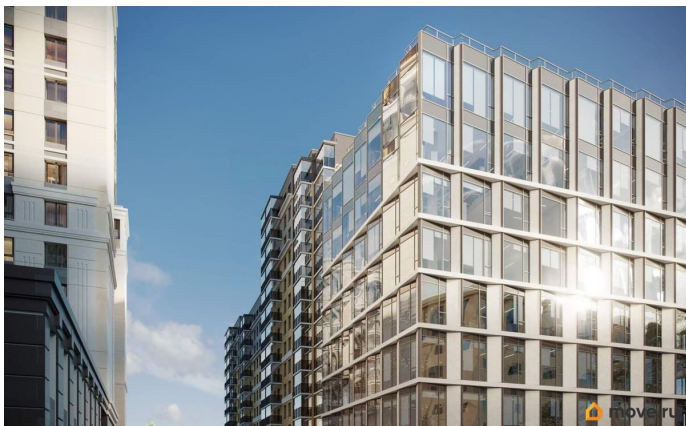

панорамные окна с селективным покрытием и аргоновым заполнением
Подземный паркинг с доступом на лифте и усилителем сотового сигнала и Wi-Fi
Камера со считыванием номеров для бесконтактного доступа
Коммерческие помещения на первом этаже
Локация: Бизнес-центр расположен на пересечении двух крупных транспортных артерий города - Московского проспекта и Обводного канала. Локация позволяет за короткое время добираться до аэропорта Пулково и Московского вокзала. Близкое расположение к станциям метро «Фрунзенская», «Балтийская», «Технологический институт» создает благоприятные условия для экономии времени и стабильного пешеходного трафика, который способствует повышению спроса и проходимости для коммерческих помещений внутри локации. Эксклюзивное предложение! Все подробности по телефону.