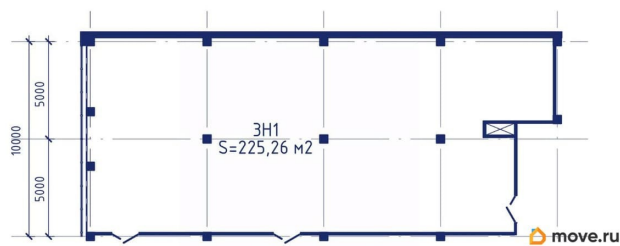

[СПБ, Выборгский район](#)

Улица

[улица Литовская](#)

Офис

Общая площадь

225.26 м²

Детали объекта

Тип сделки

Продам

Раздел

[Коммерческая недвижимость](#)

Описание

Продажа офисного помещения 225,26 м² на третьем этаже технопарка L618 — современного индустриально-делового кластера Санкт-Петербурга. Помещение предлагает комфортную офисную среду с панорамным видом и гибкой планировкой. Локация Санкт-Петербург, ул. Литовская, д.16. Удобная транспортная доступность, 15 минут до метро пешком. О проекте Технопарк L618 — современный деловой комплекс нового формата. Монолитный каркас, панорамное остекление, грузопассажирские лифты, зоны общего

для заметок

пользования и развитая инфраструктура.

Параметры помещения - Площадь помещения — 225,26 м², этаж — 3. - Высота потолков — 3,5 м, нагрузка на пол — 1 т/м². - Свободная планировка позволяет создать офис под любые бизнес-задачи. Подходит для различных видов бизнеса - IT-компания; - проектное бюро; - штаб-квартира; - образовательный центр. Инвестиционный потенциал Для L618 прогнозируется рост стоимости до 30% к вводу объекта. Срок ввода — 2 квартал 2027 года. Обращайтесь — подберем оптимальный вариант под ваш бизнес или инвестиционные задачи.