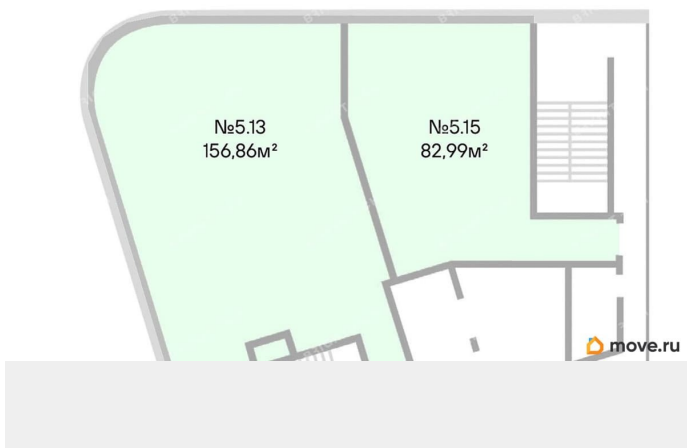

презентацию и план. Точное местоположение
объекта можно найти по данным
координатам: 60.026171,30.386600 ID =
с_1788270