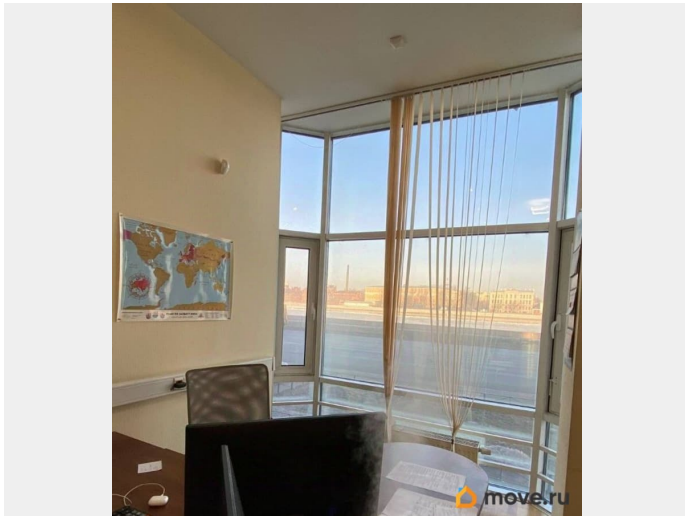

двора. Электричество 38 кВт. Планировка:
смешанная. Офисная отделка. Подходит под:
банк. Высокие потолки. Высота потолка: 3.5м.
Тип налогообложения: С НДС. Лот 74153-68