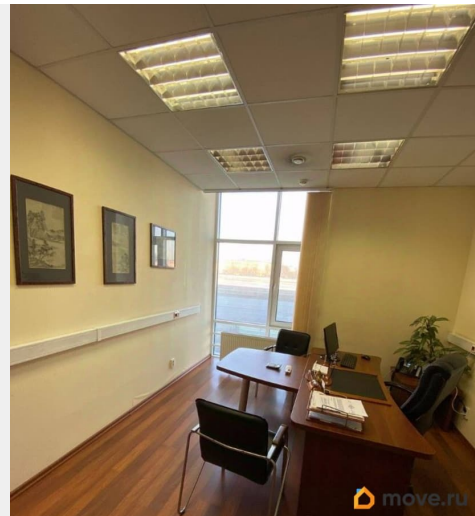

двора. Электричество 38 кВт. Планировка:
смешанная. Офисная отделка. Подходит под:
банк. Высокие потолки. Высота потолка: 3.5м.
Тип налогообложения: С НДС. Лот 74153-68