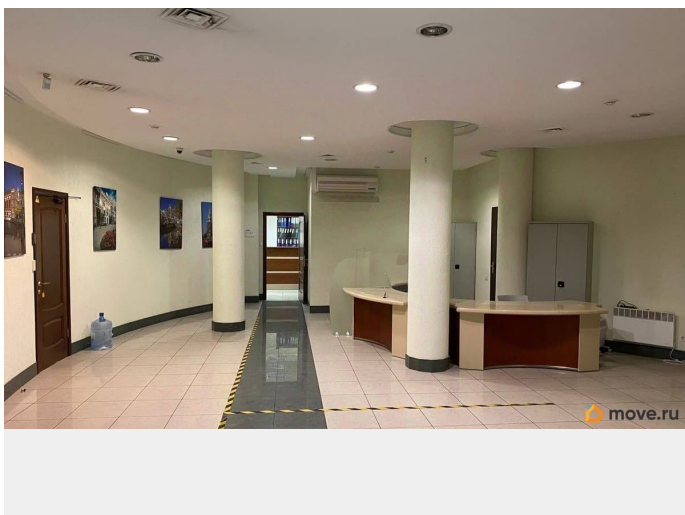

## Описание

Современный жилой комплекс- Робеспьера. Образец автономного жилого центра с прекрасным видом на р. Нева, в шаговой доступности учреждения образования и здравоохранения, детские сады. Налоговая: 11. Лифты: Есть. Вентиляция: Приточно-вытяжная. Кондиционирование: Сплит-системы. Безопасность: Круглосуточный доступ, Система пожаротушений, Видеонаблюдение. Парковка: Наземная. Описание помещения: Офис располагается в жилом доме на 1-ой линии Воскресенской набережной. Два отдельных входа в помещение- один с набережной и второй со

для заметок

двора. Электричество 38 кВт. Планировка:  
смешанная. Офисная отделка. Подходит под:  
банк. Высокие потолки. Высота потолка: 3.5м.  
Тип налогообложения: С НДС. Лот 74153-68

Move.ru - вся недвижимость России