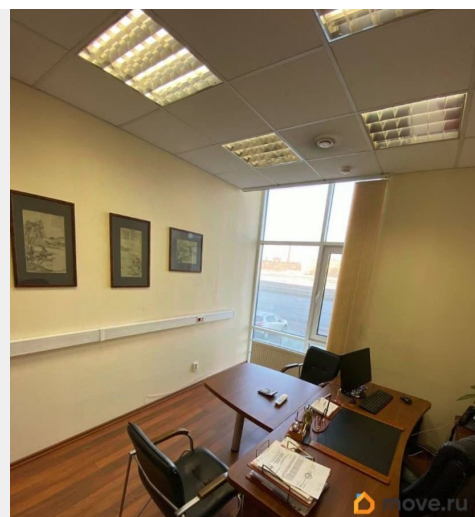

двора. Электричество 38 кВт. Планировка:
смешанная. Офисная отделка. Подходит под:
банк. Высокие потолки. Высота потолка: 3.5м.
Тип налогообложения: С НДС. Лот 74153-68