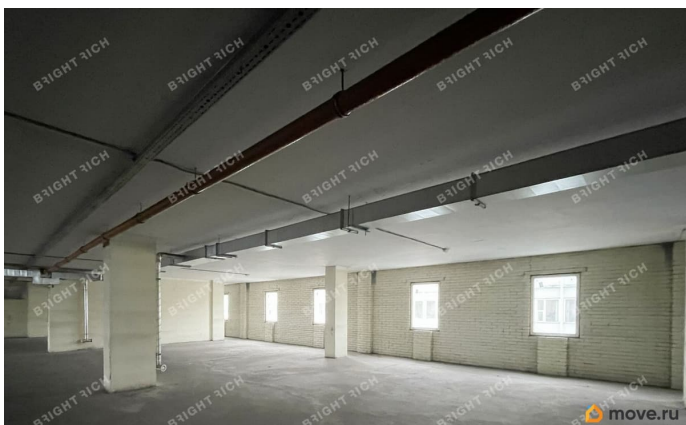

время, предоставить PDF-презентацию и план. Точное местоположение объекта можно найти по данным координатам:
60.006710,30.359293 ID = c_1785837