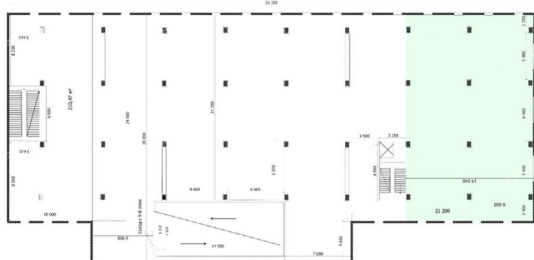

время, предоставить PDF-презентацию и план. Точное местоположение объекта можно найти по данным координатам:
60.006710,30.359293 ID = c_1785837