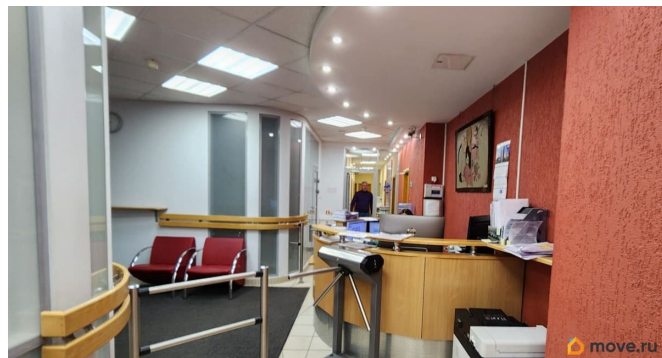

🕒 Создано: 12.04.2025 в 10:46

🔄 Обновлено: 04.02.2026 в 12:20

**Санкт-Петербург, Сердобольская улица,
1**

75 000 000 ₹

Санкт-Петербург, Сердобольская улица, 1

Округ

[СПБ, Выборгский район](#)

Улица

[улица Сердобольская](#)

Офис

Общая площадь

407.5 м²

Детали объекта

Тип сделки

Продам

Раздел

[Коммерческая недвижимость](#)

Описание

ПОМЕЩЕНИЕ С АРЕНДАТОРОМ! 1500 руб/кв.м./мес. Красивое место, вид в Ланской сад, на пруд. Возможно освобождение в течение 3-х месяцев при необходимости использования покупателем для своих нужд. Нежилое офисное помещение с хорошей отделкой у жд станции «Ланская». Удобно ездить на электричке на Финляндский вокзал и в сторону Выборга. Метро Лесная пешком 2км, до различных станций метро идёт транспорт. 27кВт, кондиционирование, вентиляция, потолки около 3-х метров и

<https://spb.move.ru/objects/9286752265>

Вадим Захарчук, Вадим Захарчук
79819043046

для заметок