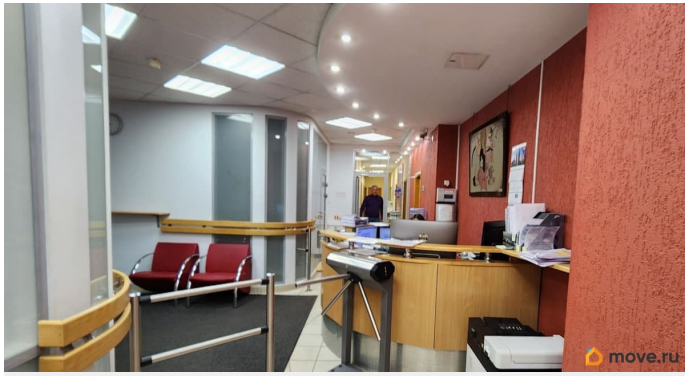

выше. Собственность более 10 лет, в цене НДС 20%