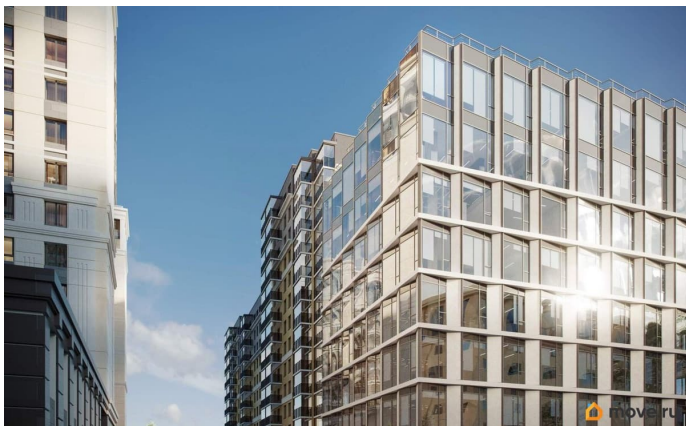

[Коммерческая недвижимость](#)

Описание

Новый бизнес-центр класса А+ рядом с метро «Фрунзенская» - статусный офис в центре города для вашего бизнеса! Офисы с видами на историческую часть Санкт-Петербурга
Отделка - Shell&Core Умная система inOFFICE - возможность управления системами безопасности и климат-контроля в удаленном формате, через смартфон. Преимущества:
Уникальный ритм фасада разработан ведущей архитектурной студией Intercolumnium Премиальные материалы отделки зоны ресепшен Тонированные

<https://spb.move.ru/objects/9293540494>

Аквилон, Аквилон

79112769815

для заметок

панорамные окна с селективным покрытием и аргоновым заполнением
Подземный паркинг с доступом на лифте и усилителем сотового сигнала и Wi-Fi
Камера со считыванием номеров для бесконтактного доступа
Коммерческие помещения на первом этаже
Локация: Бизнес-центр расположен на пересечении двух крупных транспортных артерий города - Московского проспекта и Обводного канала. Локация позволяет за короткое время добираться до аэропорта Пулково и Московского вокзала. Близкое расположение к станциям метро «Фрунзенская», «Балтийская», «Технологический институт» создает благоприятные условия для экономии времени и стабильного пешеходного трафика, который способствует повышению спроса и проходимости для коммерческих помещений внутри локации. Эксклюзивное предложение! Все подробности по телефону.