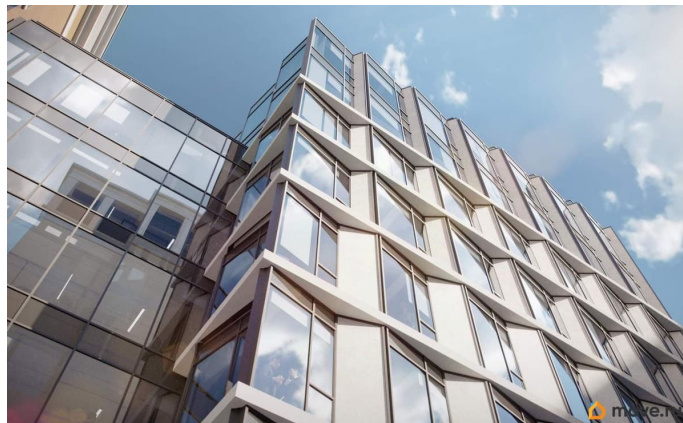

панорамные окна с селективным покрытием и аргоновым заполнением
Подземный паркинг с доступом на лифте и усилителем сотового сигнала и Wi-Fi
Камера со считыванием номеров для бесконтактного доступа
Коммерческие помещения на первом этаже
Локация: Бизнес-центр расположен на пересечении двух крупных транспортных артерий города - Московского проспекта и Обводного канала. Локация позволяет за короткое время добираться до аэропорта Пулково и Московского вокзала. Близкое расположение к станциям метро «Фрунзенская», «Балтийская», «Технологический институт» создает благоприятные условия для экономии времени и стабильного пешеходного трафика, который способствует повышению спроса и проходимости для коммерческих помещений внутри локации. Эксклюзивное предложение! Все подробности по телефону.