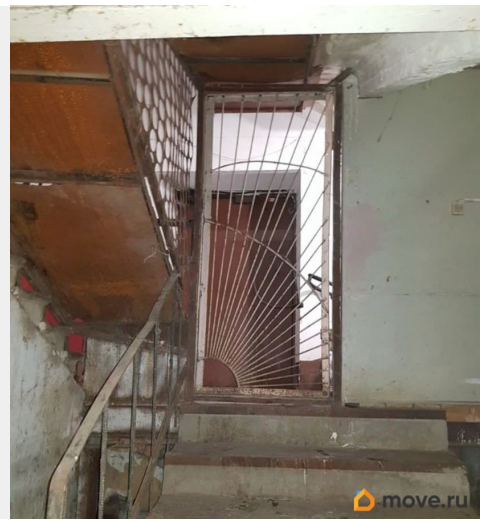

Раздел

[Коммерческая недвижимость](#)

**Описание**

Код лота: 62С46С9-4001-8275-1. Реализуется на торгах. Продается нежилое помещение свободного назначения в Выборгском районе Санкт-Петербурга. Помещение расположено в пятиэтажном здании 1851 года постройки. Окружение объекта составляет преимущественно жилая застройка. В ближайшем окружении располагаются школы, детские сады, магазины, кафе, рестораны, аптеки. Плотность застройки высокая. Неорганизованная парковка на ближайших улицах и внутриквартальных

<https://spb.move.ru/objects/9292913383>

**Вера Смирнова, Российский  
аукционный дом**

**79811735315**

для заметок

проездах. Интенсивность транспортных и пешеходных потоков непосредственно возле объекта средняя. Транспортная доступность отличная. Ближайшая станция метро «Лесная» расположена на расстоянии 1 км. Помещение находится в удовлетворительном состоянии. В настоящее время помещение не используется. Визуально выявлены перепланировки. Площадь помещения: 45, 6 кв. м Этаж: Подвал, заглубление 1, 05 м Высота: 2, 05 м Окна: 5 на улицу подвальные Вход: 1 общий вход с улицы Коммуникации: Визуально выявлены элементы элементы электроснабжения и отопления. Требуется заключение договоров с балансодержателями сетей! Возможное использование: салон бытовых услуг Помещение реализуется с торгов по приватизации по поручению Комитета по управлению городским имуществом Правительства Санкт-Петербурга. Торги проводятся на электронной площадке Lot-Online. Просмотр помещения осуществляется в период приема заявок на участие в торгах и только в рабочее время. Заявку на организацию осмотра необходимо подавать заранее. [https://catalog.lot-online.ru/index.php?dispatch=products.view&product\\_id=1599159](https://catalog.lot-online.ru/index.php?dispatch=products.view&product_id=1599159)