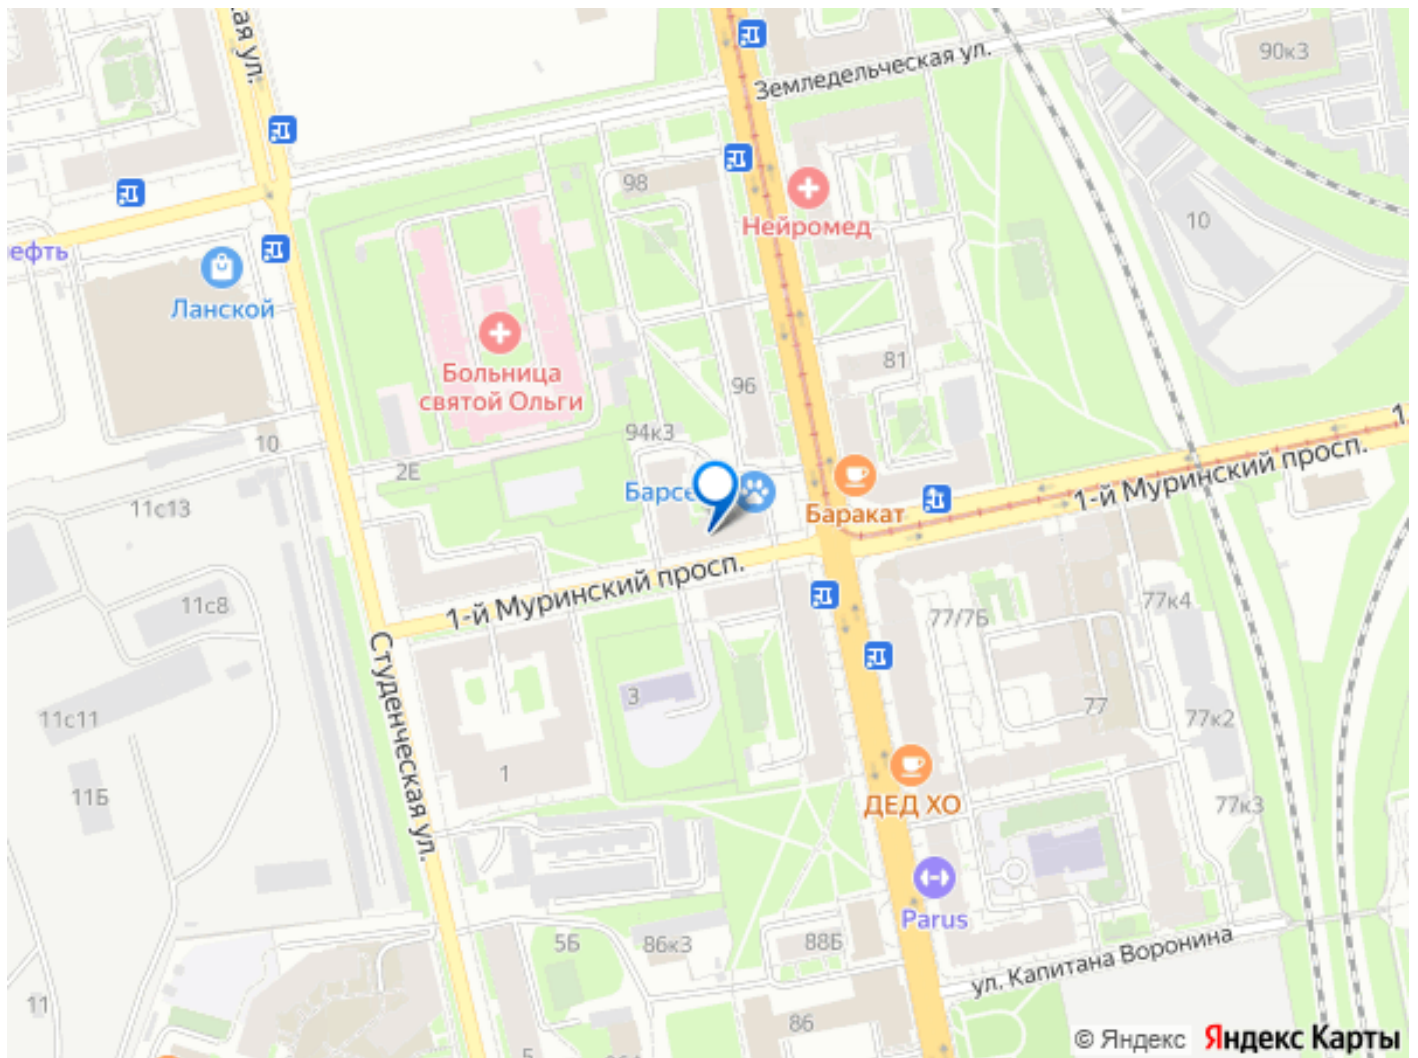

<https://spb.move.ru/objects/9292913383>

**Вера Смирнова, Российский  
аукционный дом**

**79811735315**

для заметок

проездах. Интенсивность транспортных и пешеходных потоков непосредственно возле объекта средняя. Транспортная доступность отличная. Ближайшая станция метро «Лесная» расположена на расстоянии 1 км. Помещение находится в удовлетворительном состоянии. В настоящее время помещение не используется. Визуально выявлены перепланировки. Площадь помещения: 45, 6 кв. м Этаж: Подвал, заглубление 1, 05 м Высота: 2, 05 м Окна: 5 на улицу подвальные Вход: 1 общий вход с улицы Коммуникации: Визуально выявлены элементы элементы электроснабжения и отопления. Требуется заключение договоров с балансодержателями сетей! Возможное использование: салон бытовых услуг Помещение реализуется с торгов по приватизации по поручению Комитета по управлению городским имуществом Правительства Санкт-Петербурга. Торги проводятся на электронной площадке Lot-Online. Просмотр помещения осуществляется в период приема заявок на участие в торгах и только в рабочее время. Заявку на организацию осмотра необходимо подавать заранее. [https://catalog.lot-online.ru/index.php?dispatch=products.view&product\\_id=1599159](https://catalog.lot-online.ru/index.php?dispatch=products.view&product_id=1599159)