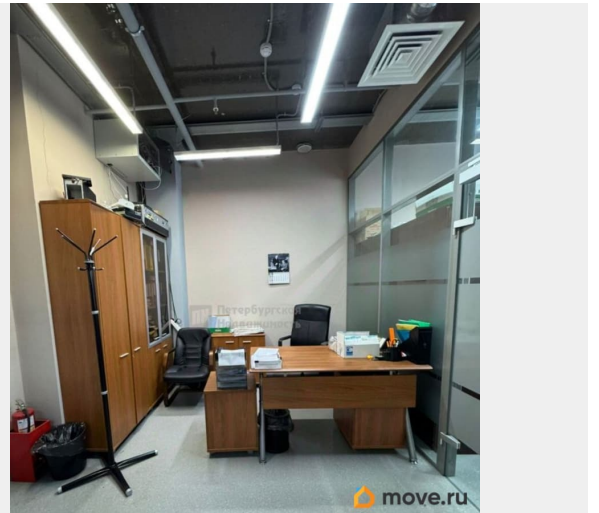

[проспект Ленинский](#)

Офис

Общая площадь

57.7 м²

Детали объекта

Тип сделки

Продам

Раздел

[Коммерческая недвижимость](#)

Описание

Продаётся офис 56 м² на 9 этаже в бизнес-центре SetlCenter (класс В+) Локация: Московский район, Ленинский пр-т, д. 153, 9 этаж Бизнес-центр: Современное здание (2015 г.), 11 этажей, охраняемая территория, 2 входа, 8 лифтов Парковка: Наземная и подземная (299 мест) дополнительно к офису можно рассмотреть покупку парковочных мест. Пространство: Свободная планировка (качественный ремонт) Оптимальная площадь для комфортной работы Несколько санузлов на этаже Инфраструктура БЦ: Кафе

<https://spb.move.ru/objects/9288202077>

**Алексей Фомичев, Петербургская
Недвижимость - Коммерческие
помещения**

79893444154

для заметок

и рестораны для бизнес-ланчей и встреч
Нотариальные и юридические услуги в
шаговой доступности ИТ-компания, банки,
медцентры, салоны красоты Фитнес-студии и
массажные кабинеты для поддержания
баланса Рядом: Клиники, банки, магазины,
кондитерская, фитнес-клуб. Идеальное
решение для вашего бизнеса! Арт. 112895376