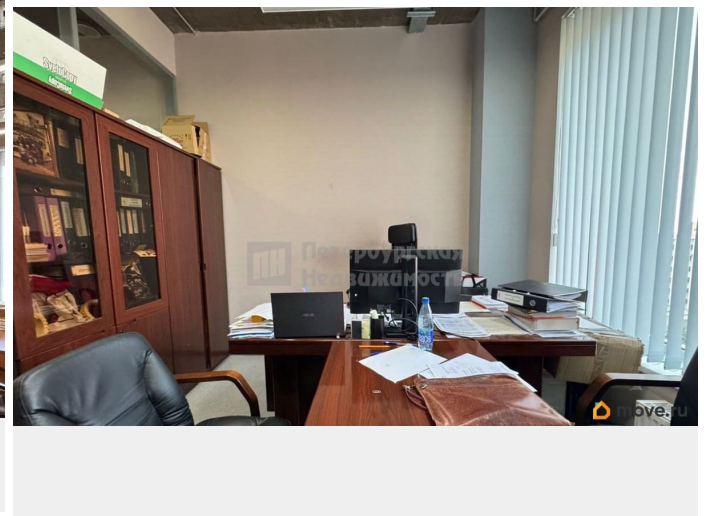

[проспект Ленинский](#)

Офис

Общая площадь

57.7 м²

Детали объекта

Тип сделки

Продам

Раздел

[Коммерческая недвижимость](#)

Описание

Продаётся офис 56 м² на 9 этаже в бизнес-центре SetlCenter (класс В+) Локация: Московский район, Ленинский пр-т, д. 153, 9 этаж Бизнес-центр: Современное здание (2015 г.), 11 этажей, охраняемая территория, 2 входа, 8 лифтов Парковка: Наземная и подземная (299 мест) дополнительно к офису можно рассмотреть покупку парковочных мест. Пространство: Свободная планировка (качественный ремонт) Оптимальная площадь для комфортной работы Несколько санузлов на этаже Инфраструктура БЦ: Кафе

<https://spb.move.ru/objects/9288202077>

**Алексей Фомичев, Петербургская
Недвижимость - Коммерческие
помещения**

79893444154

для заметок

и рестораны для бизнес-ланчей и встреч
Нотариальные и юридические услуги в
шаговой доступности ИТ-компания, банки,
медцентры, салоны красоты Фитнес-студии и
массажные кабинеты для поддержания
баланса Рядом: Клиники, банки, магазины,
кондитерская, фитнес-клуб. Идеальное
решение для вашего бизнеса! Арт. 112895376