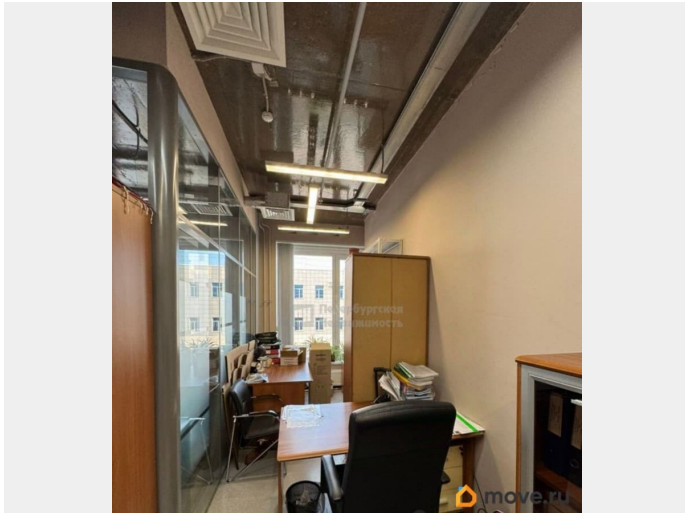

[проспект Ленинский](#)

Офис

Общая площадь

57.7 м²

Детали объекта

Тип сделки

Продам

Раздел

[Коммерческая недвижимость](#)

Описание

Продаётся офис 56 м² на 9 этаже в бизнес-центре SetlCenter (класс В+) Локация: Московский район, Ленинский пр-т, д. 153, 9 этаж Бизнес-центр: Современное здание (2015 г.), 11 этажей, охраняемая территория, 2 входа, 8 лифтов Парковка: Наземная и подземная (299 мест) дополнительно к офису можно рассмотреть покупку парковочных мест. Пространство: Свободная планировка (качественный ремонт) Оптимальная площадь для комфортной работы Несколько санузлов на этаже Инфраструктура БЦ: Кафе

<https://spb.move.ru/objects/9288202077>

**Алексей Фомичев, Петербургская
Недвижимость - Коммерческие
помещения**

79893444154

для заметок

и рестораны для бизнес-ланчей и встреч
Нотариальные и юридические услуги в
шаговой доступности ИТ-компания, банки,
медцентры, салоны красоты Фитнес-студии и
массажные кабинеты для поддержания
баланса Рядом: Клиники, банки, магазины,
кондитерская, фитнес-клуб. Идеальное
решение для вашего бизнеса! Арт. 112895376