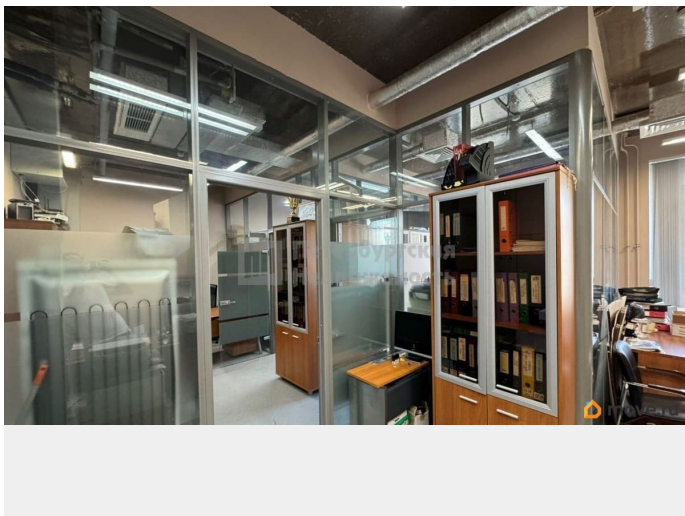

[проспект Ленинский](#)

Офис

Общая площадь

57.7 м²

Детали объекта

Тип сделки

Продам

Раздел

[Коммерческая недвижимость](#)

Описание

Продаётся офис 56 м² на 9 этаже в бизнес-центре SetlCenter (класс В+) Локация: Московский район, Ленинский пр-т, д. 153, 9 этаж Бизнес-центр: Современное здание (2015 г.), 11 этажей, охраняемая территория, 2 входа, 8 лифтов Парковка: Наземная и подземная (299 мест) дополнительно к офису можно рассмотреть покупку парковочных мест. Пространство: Свободная планировка (качественный ремонт) Оптимальная площадь для комфортной работы Несколько санузлов на этаже Инфраструктура БЦ: Кафе

<https://spb.move.ru/objects/9288202077>

**Алексей Фомичев, Петербургская
Недвижимость - Коммерческие
помещения**

79893444154

для заметок

и рестораны для бизнес-ланчей и встреч
Нотариальные и юридические услуги в
шаговой доступности ИТ-компания, банки,
медцентры, салоны красоты Фитнес-студии и
массажные кабинеты для поддержания
баланса Рядом: Клиники, банки, магазины,
кондитерская, фитнес-клуб. Идеальное
решение для вашего бизнеса! Арт. 112895376