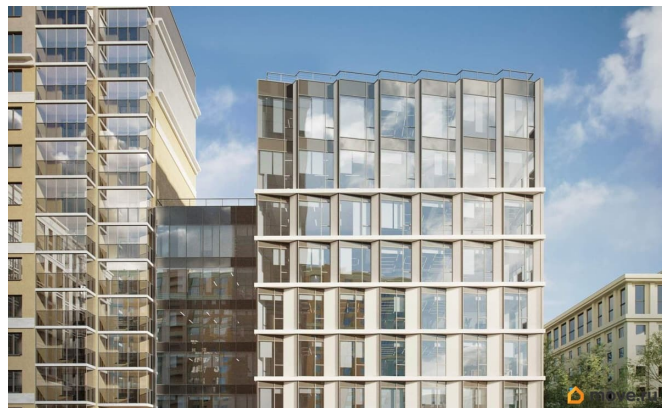

[Коммерческая недвижимость](#)

Описание

Новый бизнес-центр класса А+ рядом с метро «Фрунзенская» - статусный офис в центре города для вашего бизнеса! Офисы с видами на историческую часть Санкт-Петербурга
Отделка - Shell&Core Умная система inOFFICE - возможность управления системами безопасности и климат-контроля в удаленном формате, через смартфон. Преимущества:
Уникальный ритм фасада разработан ведущей архитектурной студией Intercolumnium Премиальные материалы отделки зоны ресепшен Тонированные

<https://spb.move.ru/objects/9293540481>

Аквилон, Аквилон

79112769815

для заметок

панорамные окна с селективным покрытием и аргоновым заполнением
Подземный паркинг с доступом на лифте и усилителем сотового сигнала и Wi-Fi
Камера со считыванием номеров для бесконтактного доступа
Коммерческие помещения на первом этаже
Локация: Бизнес-центр расположен на пересечении двух крупных транспортных артерий города - Московского проспекта и Обводного канала. Локация позволяет за короткое время добираться до аэропорта Пулково и Московского вокзала. Близкое расположение к станциям метро «Фрунзенская», «Балтийская», «Технологический институт» создает благоприятные условия для экономии времени и стабильного пешеходного трафика, который способствует повышению спроса и проходимости для коммерческих помещений внутри локации. Эксклюзивное предложение! Все подробности по телефону.