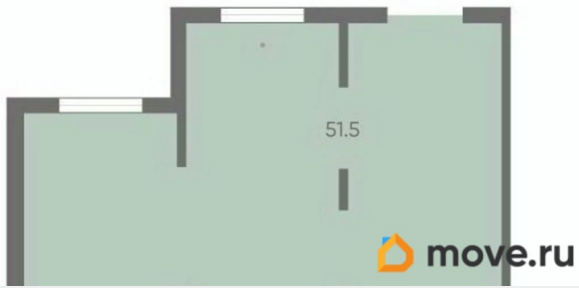

Пулковское водохранилище

Пулковское шоссе

река Пулковка