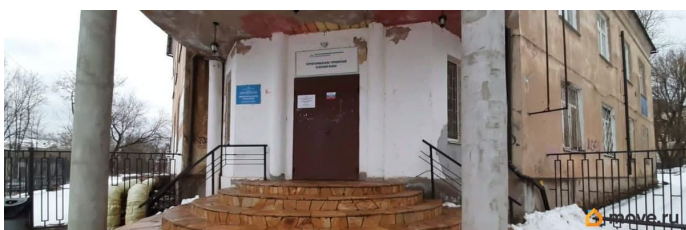

## Описание

Арт. 39779078 В г. Луга, в самом центре, на ул. Тоси Петровой, продается отдельно стоящее здание 600 метров. (собственность более 5 лет. 1 хозяин), Земля под зданием и вокруг - в собственности (15соток). Высокий пешеходный и автомобильный трафик. Два отдельных входа с улицы и со двора. Помещение в хорошем состоянии. Все коммуникации: телефонные линии, интернет, водоснабжение, канализация, теплоснабжение, электроснабжение. Все

для заметок

офисы сданы в долгосрочную аренду. Своя парковка. Фасад здания подготовлено под окраску. Готовый, прибыльный, налаженный бизнес . И вишенка на торте...3 этаж (еще 300 метров!) в подарок! Высота в коньке 5 метров. Есть разрешение от городской архитектуры на реконструкцию чердачного помещения в мансарду.