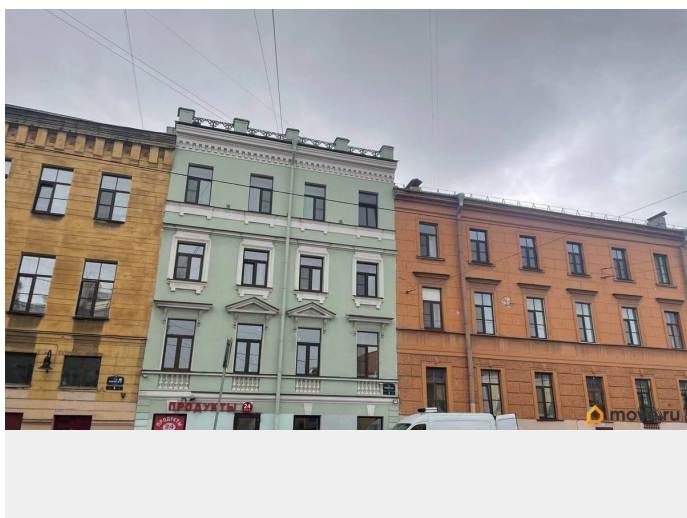

пешеходных потоков непосредственно возле объекта средняя. Транспортная доступность отличная. Ближайшая станция метро «Василеостровская» расположена на расстоянии 780 м. Помещение находится в удовлетворительном состоянии. В настоящее время помещение не используется.

Визуально перепланировки не выявлены.

Площадь помещения: 7 кв. м Этаж: 2 Высота: 2, 72 м Окна: 1 Вход: 1 общий со двора

Коммуникации: Визуально выявлены элементы электроснабжения, отопления.

Требуется заключение договоров с балансодержателями сетей! Возможное использование: склад, салон бытовых услуг

Помещение реализуется с торгов по приватизации по поручению Комитета по управлению городским имуществом Правительства Санкт-Петербурга. Торги проводятся на электронной площадке Lot-Online. Просмотр помещения осуществляется в период приема заявок на участие в торгах и только в рабочее время. Заявку на организацию осмотра необходимо подавать заранее. <https://catalog.lot-online.ru/index.php?dispatch=products.view&product_id=1598480>

[view&product_id=1598480](https://catalog.lot-online.ru/index.php?dispatch=products.view&product_id=1598480)