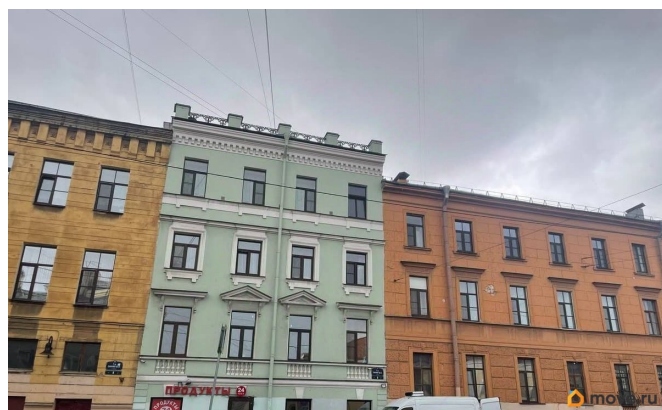

Создано: 28.01.2026 в 10:33

Обновлено: 05.04.2026 в 13:26

**Санкт-Петербург, 7-я Васильевского
острова линия, 8Б**

936 960 ₽

Санкт-Петербург, 7-я Васильевского острова линия, 8Б

Округ

[СПБ, Василеостровский район](#)

Описание

Код лота: 62С46С9-4001-8255-1. Реализуется на торгах. Продается нежилое помещение свободного назначения в Василеостровском районе Санкт-Петербурга. Помещение расположено в трехэтажном здании 1917 года постройки. Окружение объекта составляет преимущественно жилая застройка. В ближайшем окружении располагаются школы, детские сады, магазины, кафе, рестораны, аптеки. Плотность застройки высокая. Неорганизованная парковка на ближайших улицах и внутриквартальных проездах (платная). Интенсивность транспортных и

<https://spb.move.ru/objects/9288449655>

**Вера Смирнова, Российский
аукционный дом**

79811735315

для заметок

пешеходных потоков непосредственно возле объекта средняя. Транспортная доступность отличная. Ближайшая станция метро «Василеостровская» расположена на расстоянии 780 м. Помещение находится в удовлетворительном состоянии. В настоящее время помещение не используется.