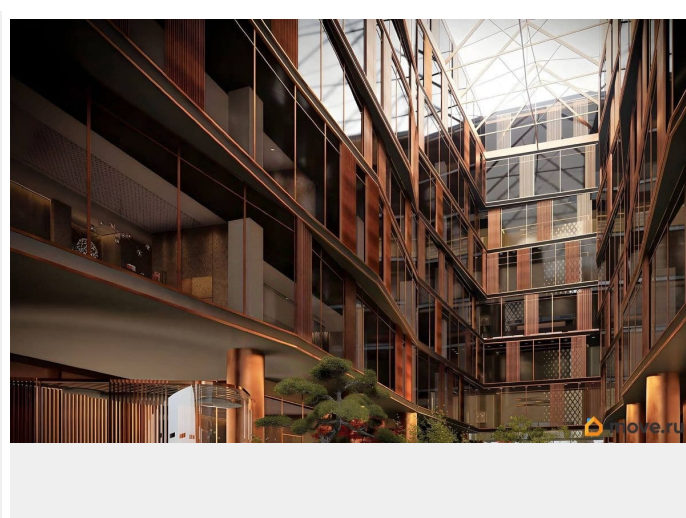

внутренний двор с ландшафтной архитектурой; Технологичное панорамное остекление без перемычек; Автолаунж на 187 машиномест;