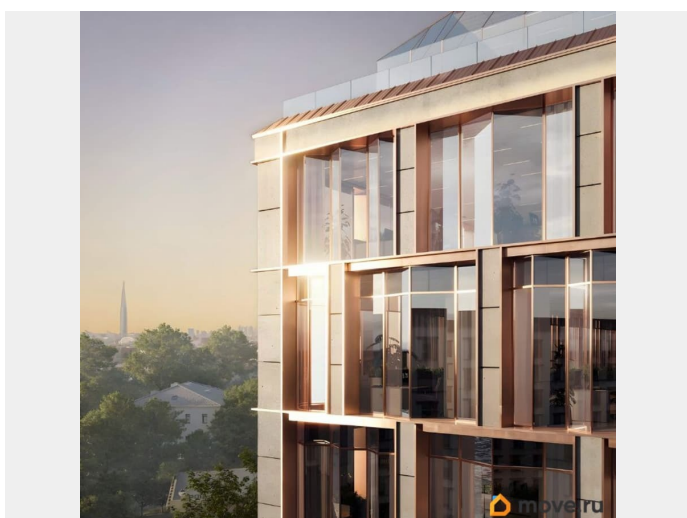

внутренний двор с ландшафтной архитектурой; Технологичное панорамное остекление без перемычек; Автолаунж на 187 машиномест;