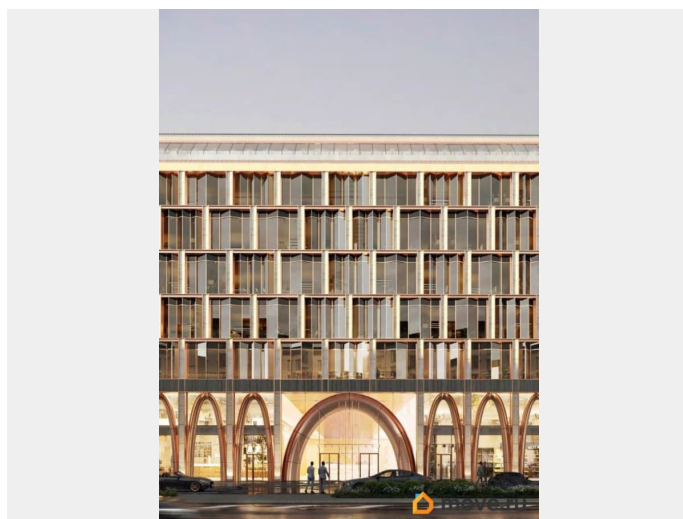

внутренний двор с ландшафтной архитектурой; Технологичное панорамное остекление без перемычек; Автолаунж на 187 машиномест;