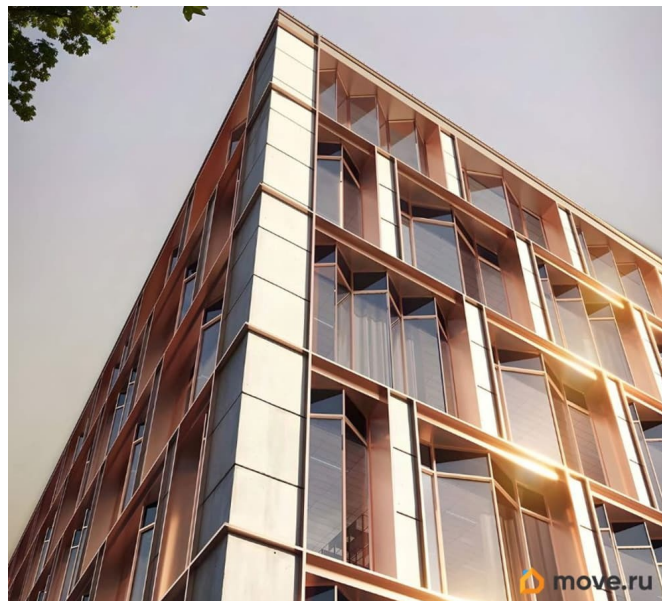

🕒 Создано: 10.03.2026 в 16:32

🔄 Обновлено: 02.04.2026 в 10:50

Element, Element

79118485007

**Санкт-Петербург, Левашовский проспект,
13**

55 658 000 ₹

Санкт-Петербург, Левашовский проспект, 13

Округ

[СПБ, Петроградский район](#)

Улица

[проспект Левашовский](#)

Офис

Общая площадь

81.85 м²

Детали объекта

Тип сделки

Продам

Раздел

[Коммерческая недвижимость](#)

Описание

Помещение 7.28.21 в проекте «ЭЛЕМЕНТ Прайм». Первый бизнес-центр класса Прайм в Санкт-Петербурге: 214 ФЗ; Расположен на Левашовском проспекте, в сердце Петроградской стороны, 10 минут от м. Чкаловская; Панорамные виды на Крестовский остров и акваторию Невы; 3 гибких пространства: гранд, классик, бутик под разные задачи бизнеса - от корпоративных штаб-квартир до автономных офисов; Атриум с двухсветным дизайнерским лобби высотой 33 метра; Закрытый

для заметок